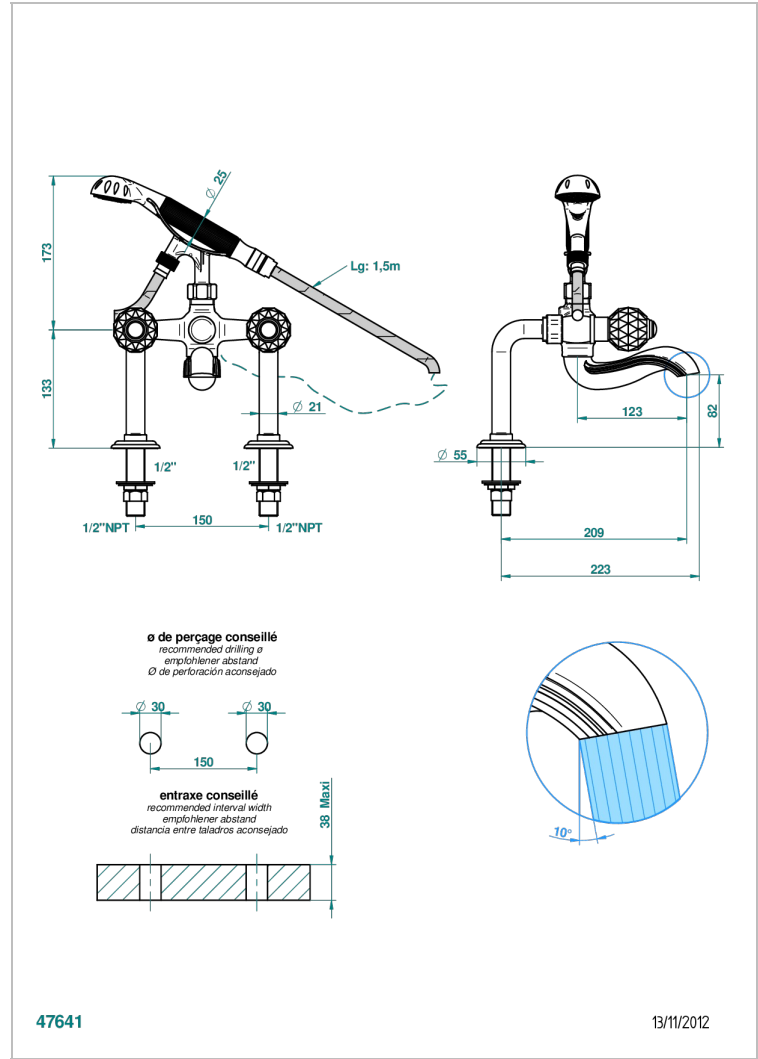

# MANDARINE CRISTALLIA DIAMANT

U1K-13G/US

Mélangeur bain douche sur gorge 1/2" avec flexible et douchette, standard américain

THG<sup>®</sup>  
PARIS

## CARACTÉRISTIQUES

- Pour montage bord de baignoire ou sur gorge
- Livré avec une paire de colonettes
- Têtes à disques céramique 1/2" 1/4 tour
- Bec à écoulement libre
- Entraxe 150 mm
- Inverseur automatique
- Flexible métallique 1,5 m double agrafage
- Douchette en laiton avec tapis Easyclean, réducteur de débit et clapet anti-retour
- Raccordements aux standards US
- ASME : ASME A112.18.1-2011/CSA B125.1-11

## SPECIFICATIONS TECHNIQUES

- Recommandé : 3 bars (max. 5 bars) - Advised : 43,5 psi (max. 72 psi)
- Bec : 75 l/min à 3 bars - Douchette : 9,5 l/min à 3 bars
- Spout : 19,8 gpm at 43.5 psi - Handshower : 2.5 gpm at 43.5 psi