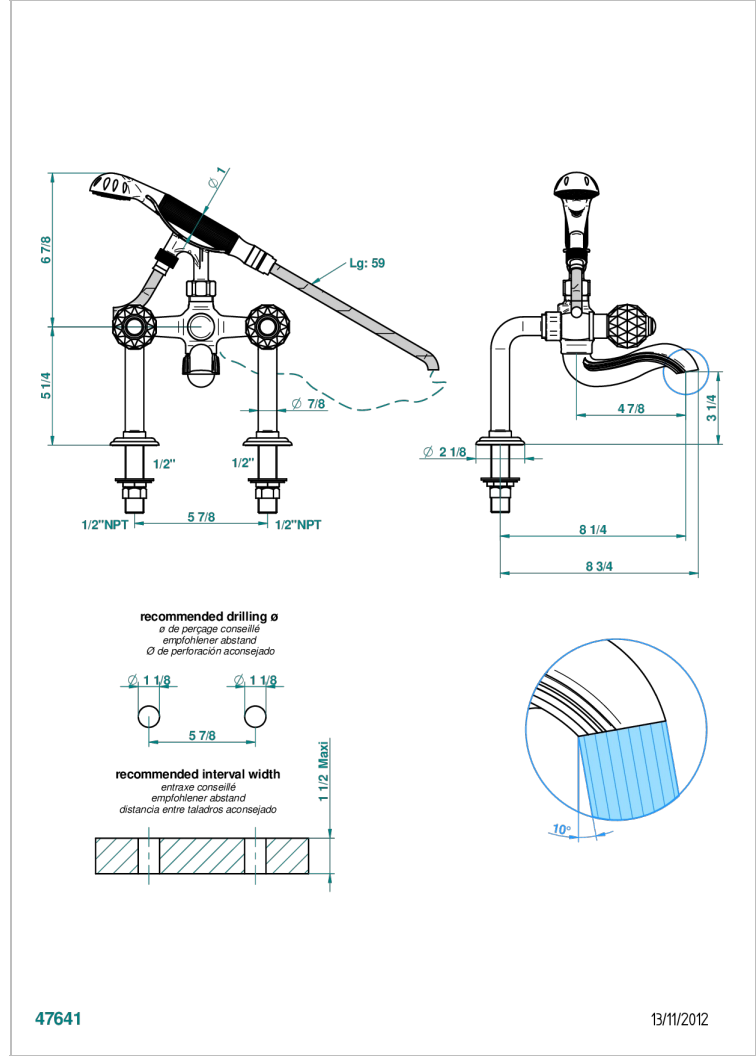

# MANDARINE CRISTALLIA DIAMANT

U1K-13G/US

Mélangeur bain douche sur gorge 1/2" avec flexible et douchette, standard américain

THG<sup>®</sup>  
PARIS

## CARACTÉRISTIQUES

- Pour montage bord de baignoire ou sur gorge
- Livré avec une paire de colonettes
- Têtes à disques céramique 1/2" 1/4 tour
- Bec à écoulement libre
- Entraxe 150 mm
- Inverseur automatique
- Flexible métallique 1,5 m double agrafage
- Douchette en laiton avec tapis Easyclean, réducteur de débit et clapet anti-retour
- Raccordements aux standards US
- ASME : ASME A112.18.1-2011/CSA B125.1-11

## SPECIFICATIONS TECHNIQUES

- Recommandé : 3 bars (max. 5 bars) - Advised : 43,5 psi (max. 72 psi)
- Bec : 75 l/min à 3 bars - Douchette : 9,5 l/min à 3 bars
- Spout : 19,8 gpm at 43.5 psi - Handshower : 2.5 gpm at 43.5 psi