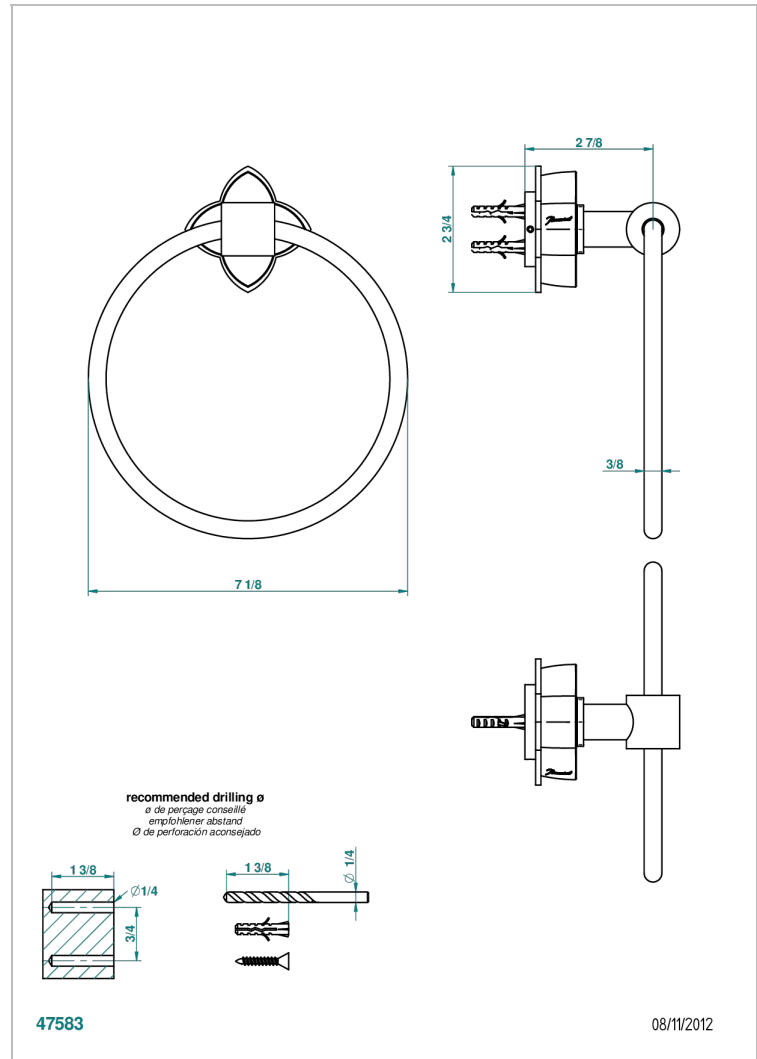

# PETALE DE CRISTAL - CRISTAL NEGRO

U6D-504N

Toallero de anilla

THG<sup>®</sup>  
PARIS