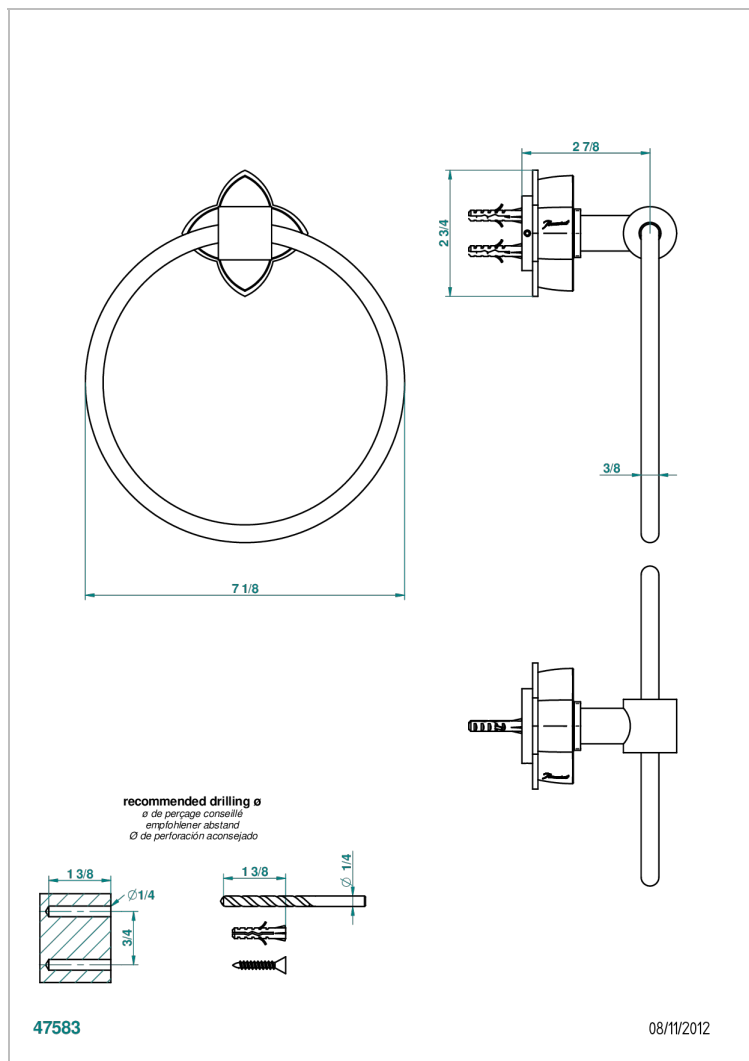

PETALE DE CRISTAL - BLACK CRYSTAL

U6D-504N

Towel ring

CHARACTERISTIC

- Pétale de Cristal - Black crystal
- Towel ring

AVAILABLE FINITIONS

Black ceram - D30

Blush PVD - H62