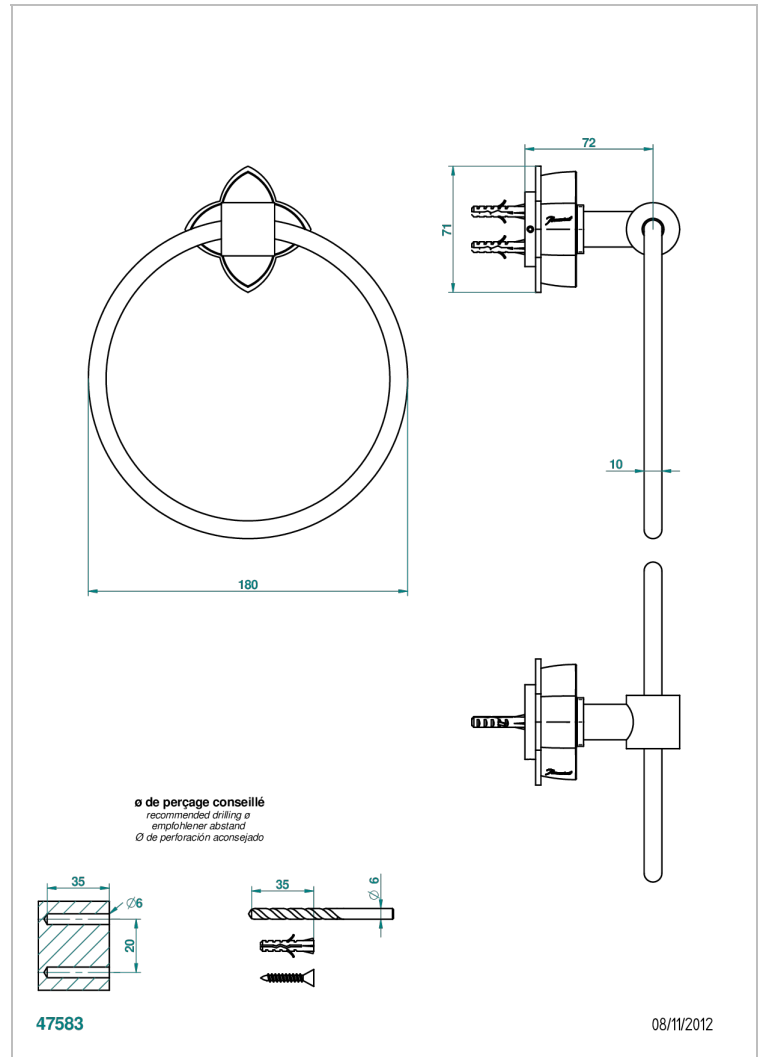

PETALE DE CRISTAL NOIR

U6D-504N

Anneau porte-serviette

THG[®]
PARIS

CARACTÉRISTIQUES

- Accessoire en laiton

FINITIONS DISPONIBLES

Bronze clair - D01
Chromé - A02
Chromé / doré - G02
Chromé mat - C02
Doré brillant - F01
Doré mat - F07

Nickel brillant - B01
Nickel mat - C01
Noir mat céramique - D30
Or pâle - F30
Or pâle mat - F31
Pvd blush - H62

Pvd blush mat - H60
Pvd couleur bronze brown - F33
Pvd couleur bronze brown - mat - F34
Pvd couleur doré - H52
Pvd couleur doré mat - H53
Pvd couleur laiton - H49

Pvd couleur laiton mat - H50
Pvd couleur nickel - H55
Pvd couleur nickel mat - H56
Pvd graphite - H64
Pvd graphite mat - H65
Pvd umber - H66

Pvd umber mat - H67
Vieux cuivre rouge mat - H07
Vieux nickel - H28