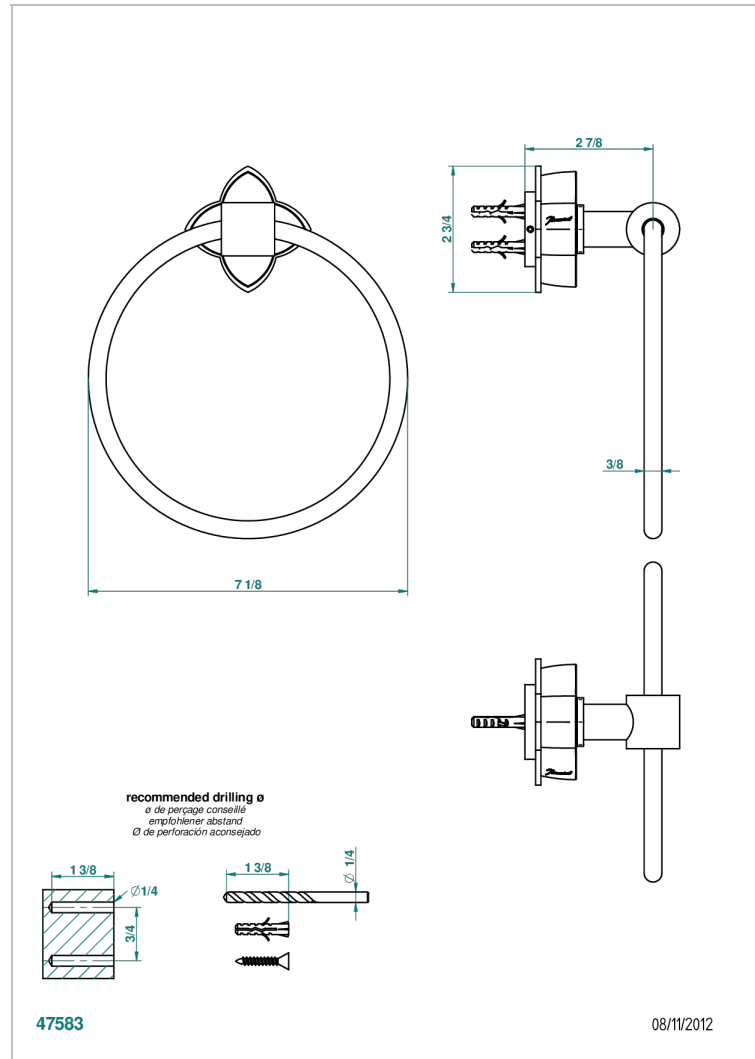

PETALE DE CRISTAL NOIR

U6D-504N

Anneau porte-serviette

THG[®]
PARIS

CARACTÉRISTIQUES

- Accessoire en laiton

FINITIONS DISPONIBLES

Bronze clair - D01
Chromé - A02
Chromé / doré - G02
Chromé mat - C02
Doré brillant - F01
Doré mat - F07

Nickel brillant - B01
Nickel mat - C01
Noir mat céramique - D30
Or pâle - F30
Or pâle mat - F31
Pvd blush - H62

Pvd blush mat - H60
Pvd couleur bronze brown - F33
Pvd couleur bronze brown - mat - F34
Pvd couleur doré - H52
Pvd couleur doré mat - H53
Pvd couleur laiton - H49

Pvd couleur laiton mat - H50
Pvd couleur nickel - H55
Pvd couleur nickel mat - H56
Pvd graphite - H64
Pvd graphite mat - H65
Pvd umber - H66

Pvd umber mat - H67
Vieux cuivre rouge mat - H07
Vieux nickel - H28