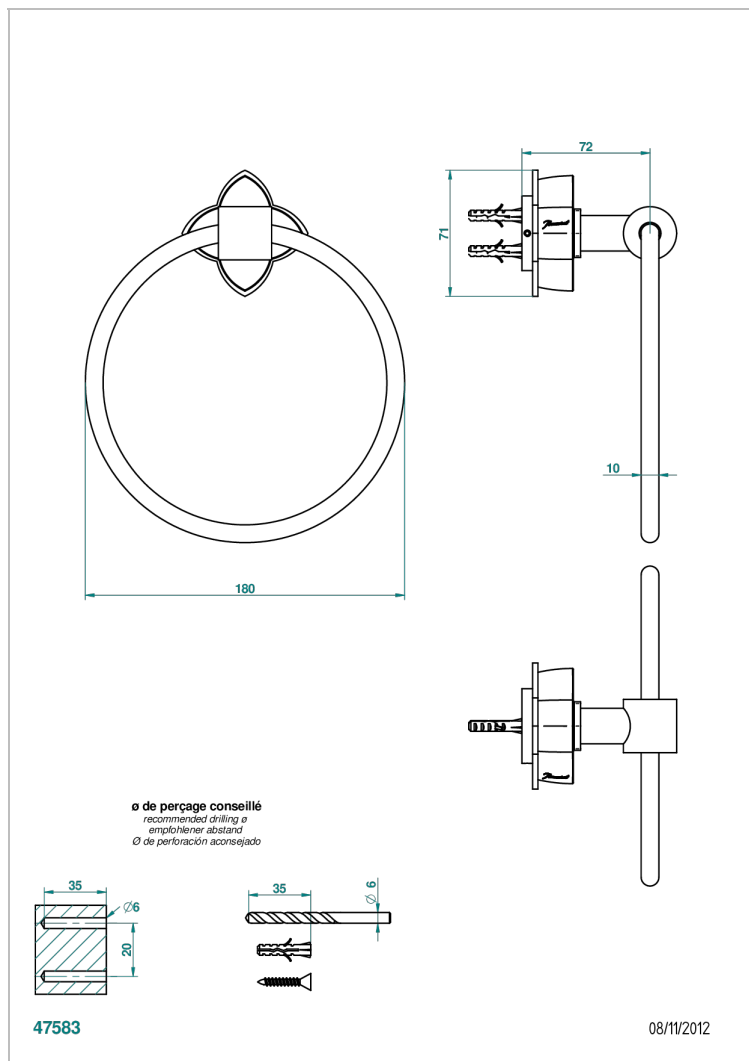

# PETALE DE CRISTAL - CRISTAL NEGRO

U6D-504N

Toallero de anilla

THG<sup>®</sup>  
PARIS

## CARACTERÍSTICAS

- Pétales de Cristal - cristal negro
- Toallero de anilla