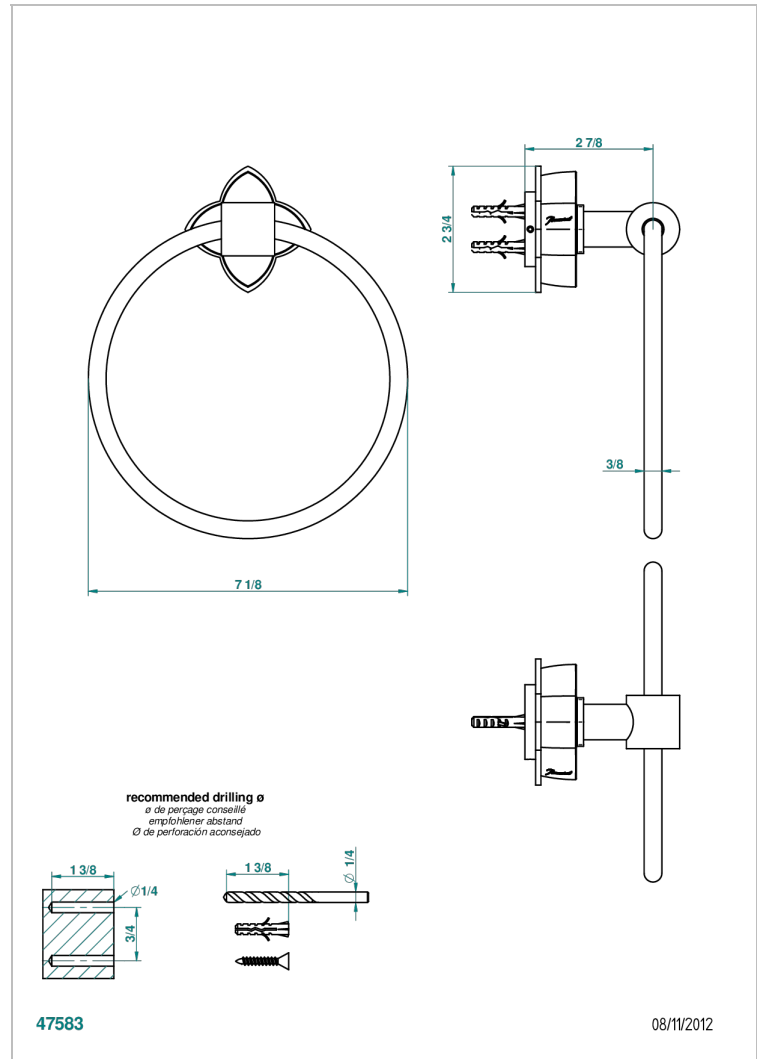

# PETALE DE CRISTAL NOIR

U6D-504N

Anneau porte-serviette

THG<sup>®</sup>  
PARIS

## CARACTÉRISTIQUES

- Accessoire en laiton