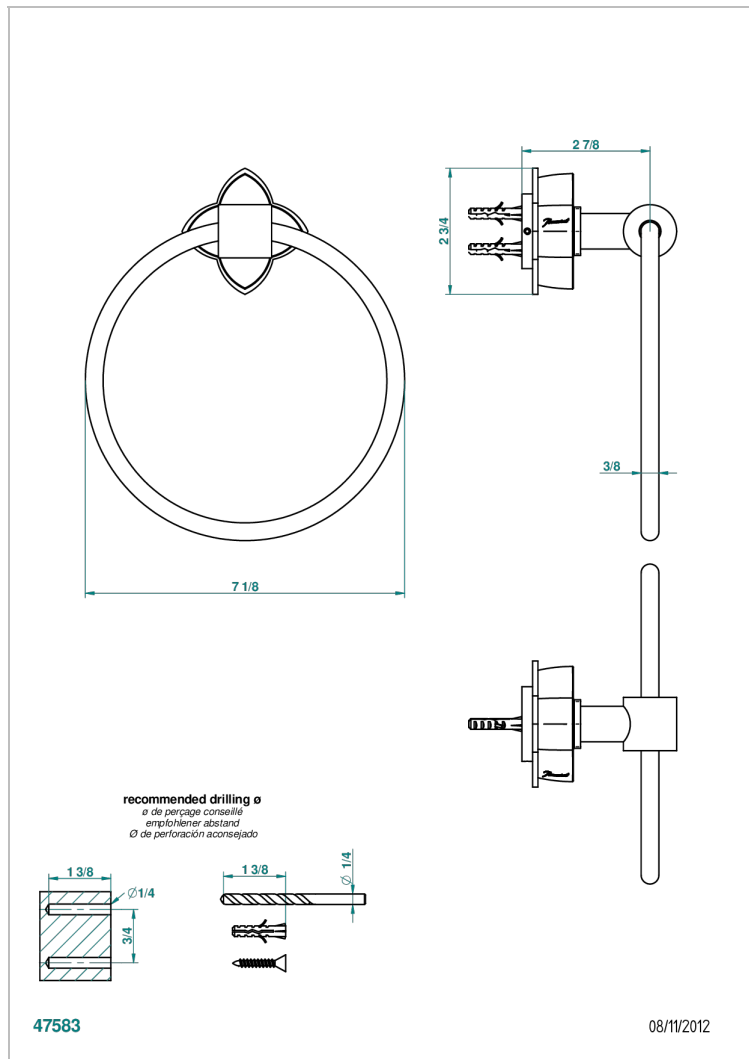

# PETALE DE CRISTAL - CRISTAL NEGRO

U6D-504N

Toallero de anilla

THG<sup>®</sup>  
PARIS