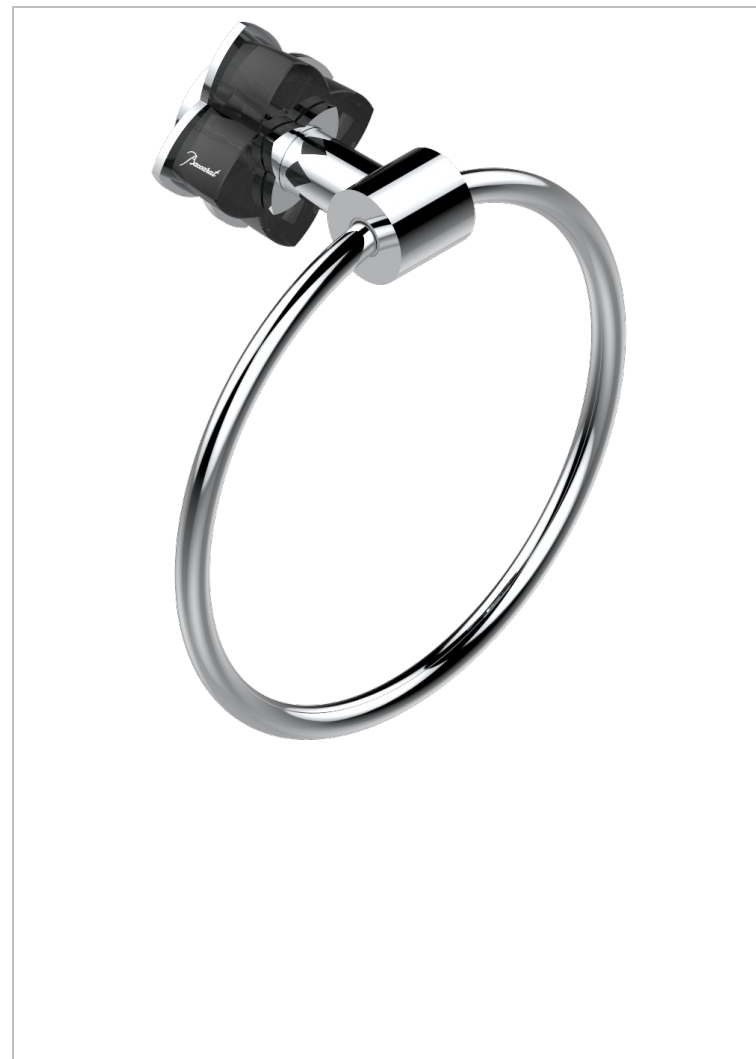

# ПЕТАЛЕ DE CRISTAL, ЧЕРНЫЙ ХРУСТАЛЬ

U6D-504N

Полотенцедержатель-кольцо-Ø 180 мм одинарное

THG<sup>®</sup>  
PARIS

## ХАРАКТЕРИСТИКИ

- Pétale de Cristal, черный хрусталь
- Полотенцедержатель-кольцо-Ø 180 мм одинарное

## ДОСТУПНЫЕ ВАРИАНТЫ ПОКРЫТИЙ

Black ceram - D30  
Blush PVD - H62  
Graphite PVD - H64  
Matt Umber PVD - H67  
Matt blush PVD - H60  
Matt graphite PVD - H65

Umber PVD - H66  
Бронза - D01  
Золото - F01  
Матовая красная старинная медь - H07  
Матовое золото - F07  
Матовое светлое золото - F31