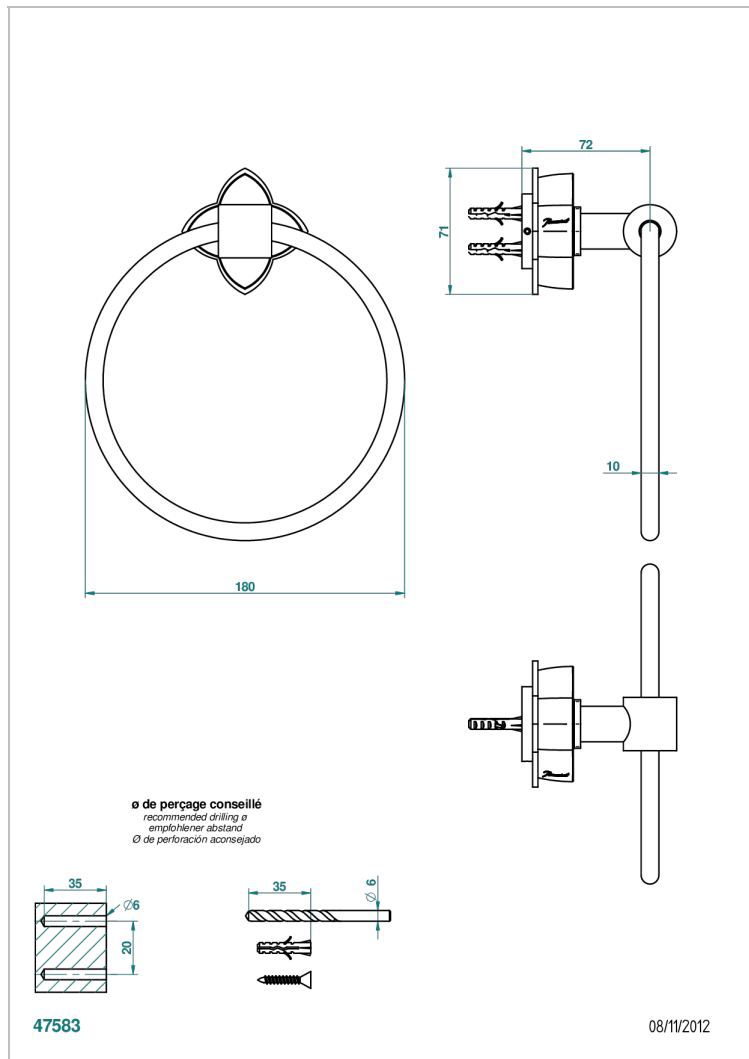

# ПЕТАЛЕ DE CRISTAL, ЧЕРНЫЙ ХРУСТАЛЬ

U6D-504N

Полотенцедержатель-кольцо-Ø 180 мм одинарное

THG<sup>®</sup>  
PARIS

## ХАРАКТЕРИСТИКИ

- Pétale de Cristal, черный хрусталь
- Полотенцедержатель-кольцо-Ø 180 мм одинарное