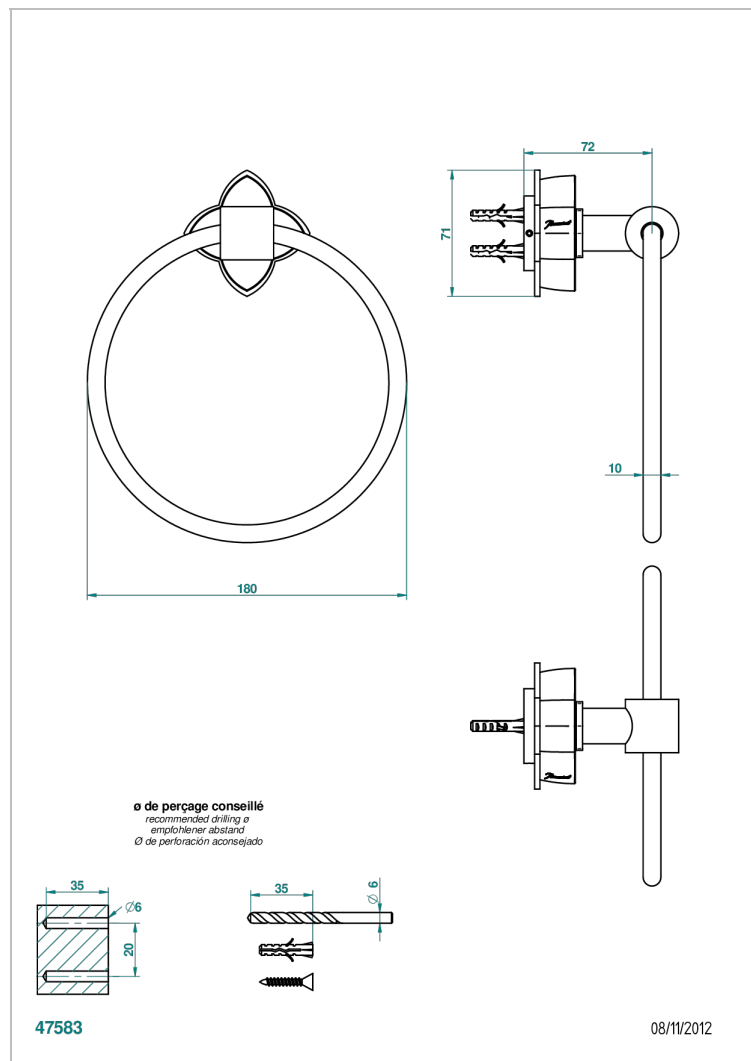

PETALE DE CRISTAL - CRISTAL NEGRO

U6D-504N

Toallero de anilla

THG[®]
PARIS

CARACTERÍSTICAS

- Pétale de Cristal - cristal negro
- Toallero de anilla

ACABADOS DISPONIBLES

Bronce claro - D01
Cerámica negra mate - D30
Cobre viejo mate - H07
Cromo - A02
Cromo / dorado - G02
Cromo mate - C02

Dorado - F01
Dorado mate - F07
Dorado pálido - F30
Dorado pálido mate (sin barniz) - F31
Níquel - B01
Níquel mate - C01

Níquel viejo - H28
Pvd blush - H62
Pvd blush mate - H60
Pvd color latón - H49
Pvd color latón mate - H50
Pvd color níquel - H55