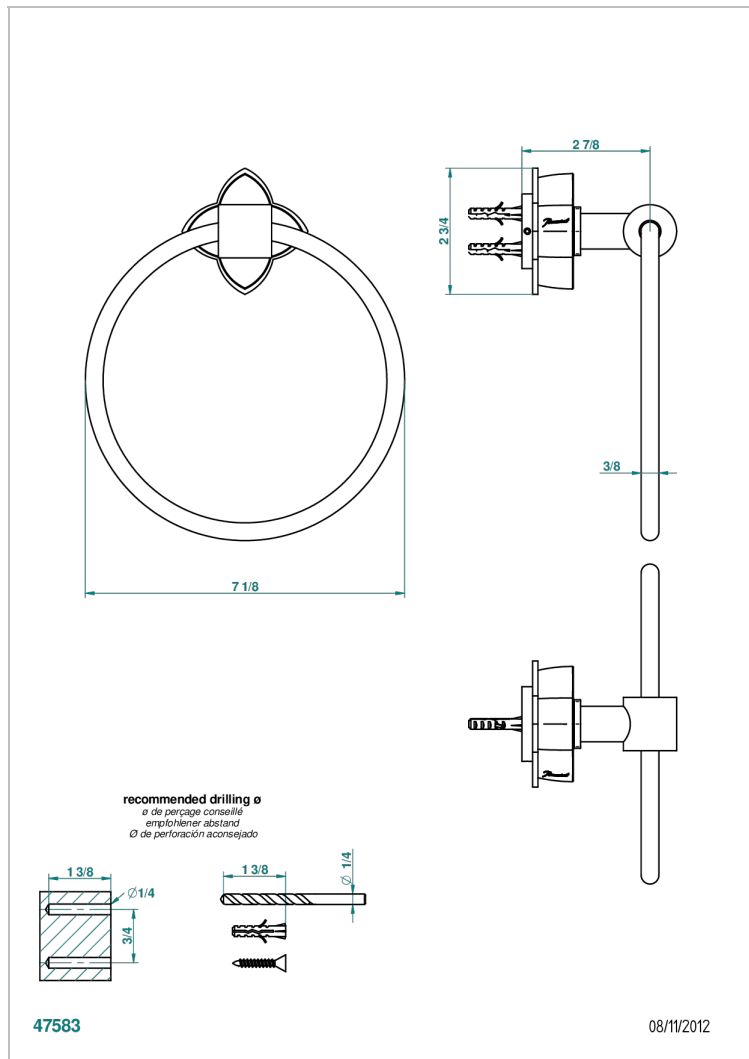

ПЕТАЛЕ DE CRISTAL, ЧЕРНЫЙ ХРУСТАЛЬ

U6D-504N

Полотенцедержатель-кольцо-Ø 180 мм одинарное

THG[®]
PARIS

ХАРАКТЕРИСТИКИ

- Pétale de Cristal, черный хрусталь
- Полотенцедержатель-кольцо-Ø 180 мм одинарное

ДОСТУПНЫЕ ВАРИАНТЫ ПОКРЫТИЙ