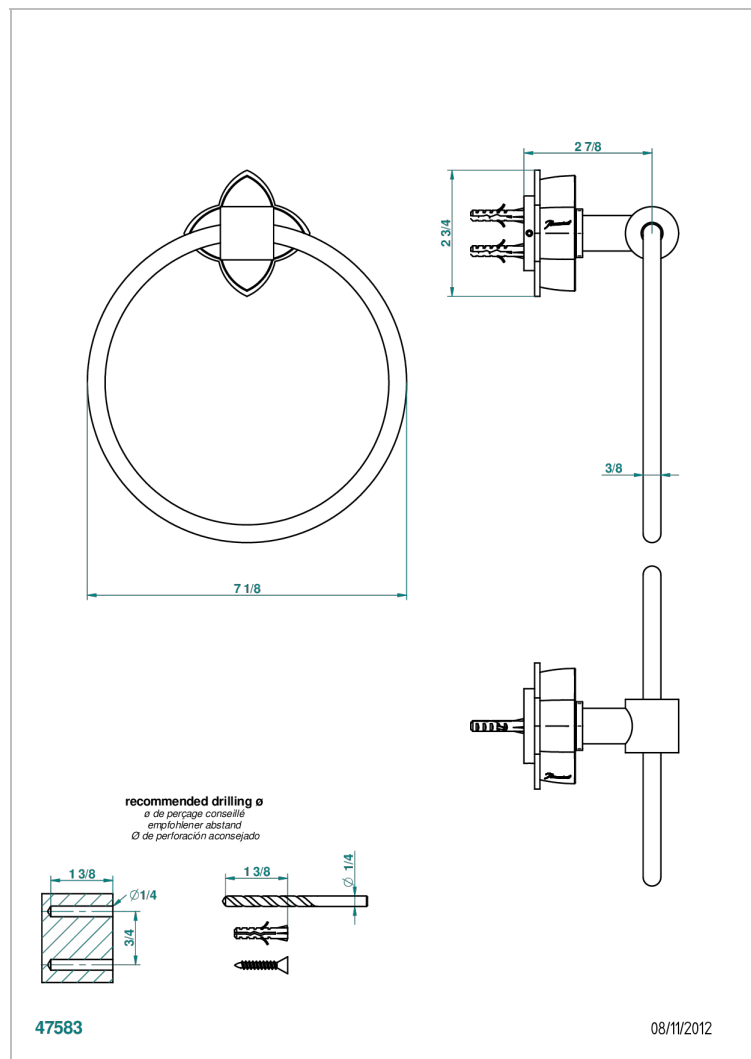

PETALE DE CRISTAL - CRISTAL NEGRO

U6D-504N

Toallero de anilla

THG[®]
PARIS

CARACTERÍSTICAS

- Pétales de Cristal - cristal negro
- Toallero de anilla

ACABADOS DISPONIBLES

Bronce claro - D01
Cerámica negra mate - D30
Cobre viejo mate - H07
Cromo - A02
Cromo / dorado - G02
Cromo mate - C02

Dorado - F01
Dorado mate - F07
Dorado pálido - F30
Dorado pálido mate (sin barniz) - F31
Níquel - B01
Níquel mate - C01

Níquel viejo - H28
Pvd blush - H62
Pvd blush mate - H60
Pvd color latón - H49
Pvd color latón mate - H50
Pvd color níquel - H55