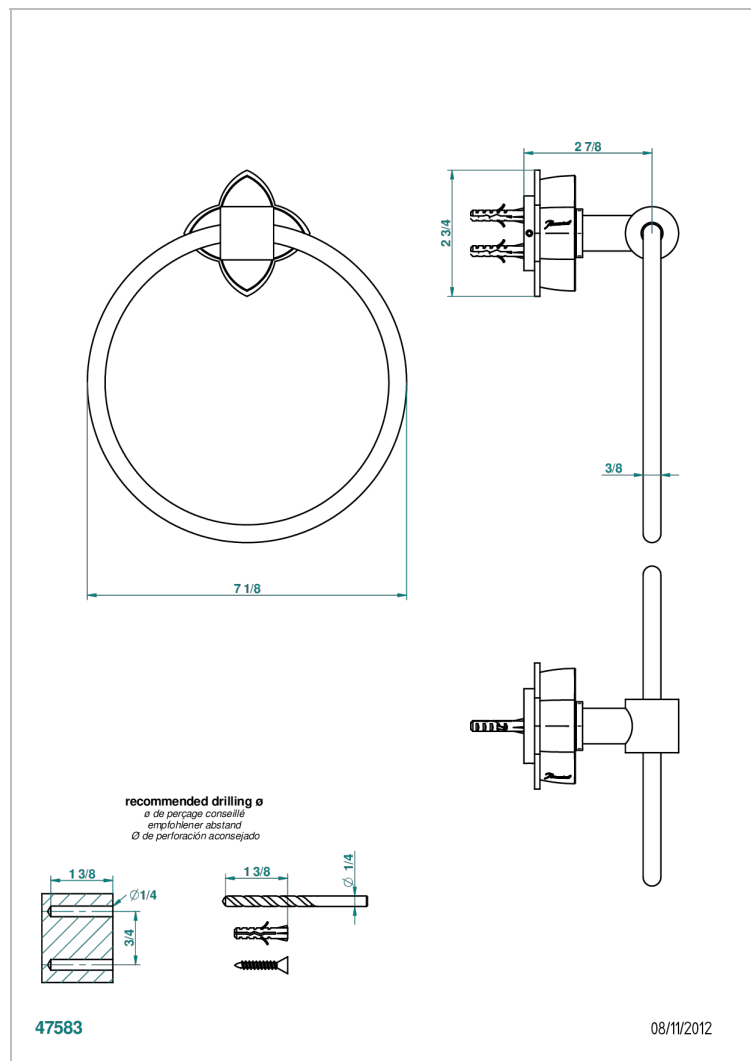

# PETALE DE CRISTAL - BLACK CRYSTAL

U6D-504N

毛巾环