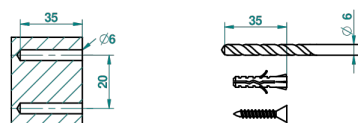

ПЕТАЛЕ DE CRISTAL, СИНИИ ХРУСТАЛЬ

U6B-504N

Полотенцедержатель-кольцо-Ø 180 мм одинарное

THG®
PARIS

47582

08/11/2012

ХАРАКТЕРИСТИКИ

- Pétale de Cristal, синий хрусталь
- Полотенцедержатель-кольцо-Ø 180 мм одинарное

ДОСТУПНЫЕ ВАРИАНТЫ ПОКРЫТИЙ

Black ceram - D30
Blush PVD - H62
Graphite PVD - H64
Matt Umber PVD - H67
Matt blush PVD - H60
Matt graphite PVD - H65

Umber PVD - H66
Бронза - D01
Золото - F01
Матовая красная старинная медь - H07
Матовое золото - F07
Матовое светлое золото - F31

Матовый никель - C01
Матовый хром - C02
Никель - B01
Покрытие PVD бронза - F33
Покрытие PVD золотистый цвет - H52
Покрытие PVD латунь - H49

Покрытие PVD матовая бронза - F34
Покрытие PVD матовая латунь - H50
Покрытие PVD матовый золотистый - H53
Покрытие PVD матовый никель - H56
Покрытие PVD никель - H55
Светлое золото - F30

Состаренный никель - H28
Хром - A02
Хром/золото - G02