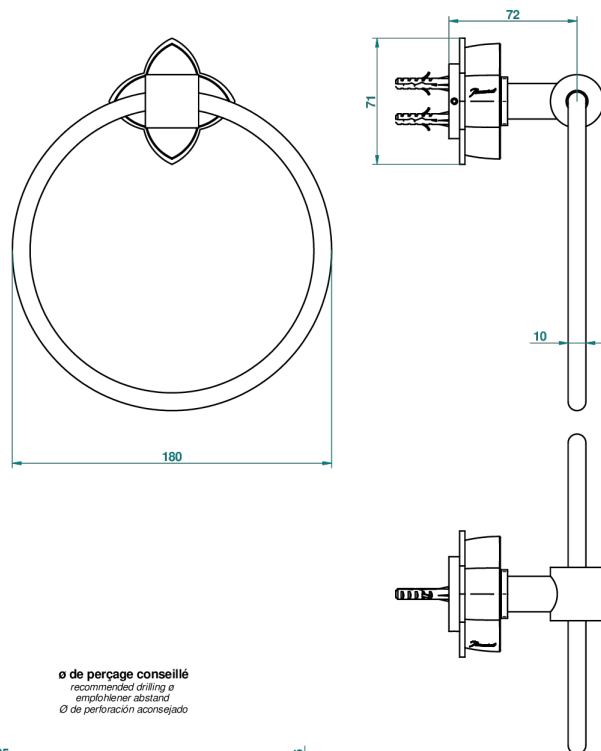

ПЕТАЛЕ DE CRISTAL, СИНИИ ХРУСТАЛЬ

U6B-504N

Полотенцедержатель-кольцо-Ø 180 мм одинарное

THG®
PARIS

47582

08/11/2012

ХАРАКТЕРИСТИКИ

- Pétale de Cristal, синий хрусталь
- Полотенцедержатель-кольцо-Ø 180 мм одинарное

ДОСТУПНЫЕ ВАРИАНТЫ ПОКРЫТИЙ

Black ceram - D30
Blush PVD - H62
Graphite PVD - H64
Matt Umber PVD - H67
Matt blush PVD - H60
Matt graphite PVD - H65

Umber PVD - H66
Бронза - D01
Золото - F01
Матовая красная старинная медь - H07
Матовое золото - F07
Матовое светлое золото - F31

Матовый никель - C01
Матовый хром - C02
Никель - B01
Покрытие PVD бронза - F33
Покрытие PVD золотистый цвет - H52
Покрытие PVD латунь - H49

Покрытие PVD матовая бронза - F34
Покрытие PVD матовая латунь - H50
Покрытие PVD матовый золотистый - H53
Покрытие PVD матовый никель - H56
Покрытие PVD никель - H55
Светлое золото - F30

Состаренный никель - H28
Хром - A02
Хром/золото - G02