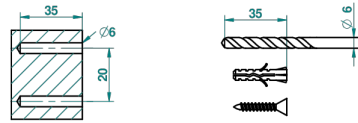

PETALE DE CRISTAL - BLUE CRYSTAL

U6B-504N

毛巾环

THG®
PARIS

47582

08/11/2012

特色

- Pétales de Cristal - Blue crystal
- 毛巾环

可选饰面

Black ceram - D30
Blush PVD - H62
Graphite PVD - H64
Matt Umber PVD - H67
Matt blush PVD - H60
Matt graphite PVD - H65

PVD哑光棕铜 - F34
PVD哑光金 - H53
PVD哑光铜 - H50
PVD哑光镍 - H56
PVD抛光铜 - H49
PVD棕铜 - F33

PVD金色 - H52
PVD镍 - H55
Umber PVD - H66
哑光复古铜 - H07
哑光浅金 - F31
哑光金 - F07

哑光铬 - C02
哑光镍 - C01
复古镍 - H28
抛光金 (24K金) - F01
抛光铬 - A02
抛光铬/抛光金 - G02

抛光镍 - B01
浅金 - F30
漆面铜 - D01