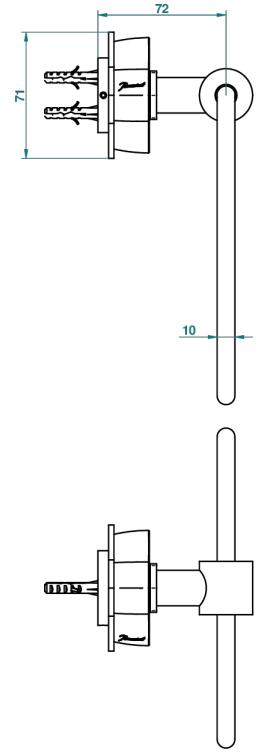

PETALE DE CRISTAL - BLUE CRYSTAL

U6B-504N

毛巾环

THG®
PARIS

47582

08/11/2012

特色

- Pétales de Cristal - Blue crystal
- 毛巾环

可选饰面

Black ceram - D30
Blush PVD - H62
Graphite PVD - H64
Matt Umber PVD - H67
Matt blush PVD - H60
Matt graphite PVD - H65

PVD哑光棕铜 - F34
PVD哑光金 - H53
PVD哑光铜 - H50
PVD哑光镍 - H56
PVD抛光铜 - H49
PVD棕铜 - F33

PVD金色 - H52
PVD镍 - H55
Umber PVD - H66
哑光复古铜 - H07
哑光浅金 - F31
哑光金 - F07

哑光铬 - C02
哑光镍 - C01
复古镍 - H28
抛光金 (24K金) - F01
抛光铬 - A02
抛光铬/抛光金 - G02

抛光镍 - B01
浅金 - F30
漆面铜 - D01