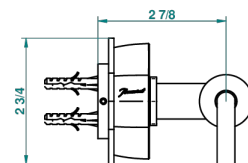

ПЕТАЛЕ DE CRISTAL, СИНИИ ХРУСТАЛЬ

U6B-504N

Полотенцедержатель-кольцо-Ø 180 мм одинарное

THG®
PARIS

3/8