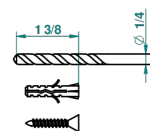

47582

08/11/2012

ХАРАКТЕРИСТИКИ

- Pétale de Cristal, синий хрусталь
- Полотенцедержатель-кольцо-Ø 180 мм одинарное

ДОСТУПНЫЕ ВАРИАНТЫ ПОКРЫТИЙ

Black ceram - D30
Blush PVD - H62
Graphite PVD - H64
Matt Umber PVD - H67
Matt blush PVD - H60
Matt graphite PVD - H65

Umber PVD - H66
Бронза - D01
Золото - F01
Матовая красная старинная медь - H07
Матовое золото - F07
Матовое светлое золото - F31

Матовый никель - C01
Матовый хром - C02
Никель - B01
Покрытие PVD бронза - F33
Покрытие PVD золотистый цвет - H52
Покрытие PVD латунь - H49

Покрытие PVD матовая бронза - F34
Покрытие PVD матовая латунь - H50
Покрытие PVD матовый золотистый - H53
Покрытие PVD матовый никель - H56
Покрытие PVD никель - H55
Светлое золото - F30

Состаренный никель - H28
Хром - A02
Хром/золото - G02