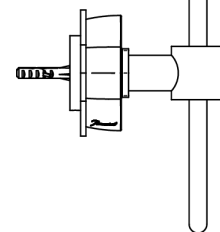

47582

08/11/2012

ХАРАКТЕРИСТИКИ

- Pétale de Cristal, синий хрусталь
- Полотенцедержатель-кольцо-Ø 180 мм одинарное

ДОСТУПНЫЕ ВАРИАНТЫ ПОКРЫТИЙ

Black ceram - D30
Blush PVD - H62
Graphite PVD - H64
Matt Umber PVD - H67
Matt blush PVD - H60
Matt graphite PVD - H65

Umber PVD - H66
Бронза - D01
Золото - F01
Матовая красная старинная медь - H07
Матовое золото - F07
Матовое светлое золото - F31

Матовый никель - C01
Матовый хром - C02
Никель - B01
Покрытие PVD бронза - F33
Покрытие PVD золотистый цвет - H52
Покрытие PVD латунь - H49

Покрытие PVD матовая бронза - F34
Покрытие PVD матовая латунь - H50
Покрытие PVD матовый золотистый - H53
Покрытие PVD матовый никель - H56
Покрытие PVD никель - H55
Светлое золото - F30

Состаренный никель - H28
Хром - A02
Хром/золото - G02