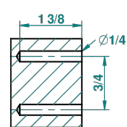

47582

08/11/2012

ХАРАКТЕРИСТИКИ

- Pétale de Cristal, синий хрусталь
- Полотенцедержатель-кольцо-Ø 180 мм одинарное

ДОСТУПНЫЕ ВАРИАНТЫ ПОКРЫТИЙ

Black ceram - D30
Blush PVD - H62
Graphite PVD - H64
Matt Umber PVD - H67
Matt blush PVD - H60
Matt graphite PVD - H65

Umber PVD - H66
Бронза - D01
Золото - F01
Матовая красная старинная медь - H07
Матовое золото - F07
Матовое светлое золото - F31

Матовый никель - C01
Матовый хром - C02
Никель - B01
Покрытие PVD бронза - F33
Покрытие PVD золотистый цвет - H52
Покрытие PVD латунь - H49

Покрытие PVD матовая бронза - F34
Покрытие PVD матовая латунь - H50
Покрытие PVD матовый золотистый - H53
Покрытие PVD матовый никель - H56
Покрытие PVD никель - H55
Светлое золото - F30

Состаренный никель - H28
Хром - A02
Хром/золото - G02