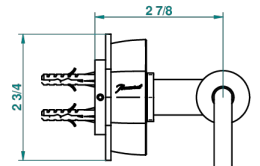

PETALE DE CRISTAL - BLUE CRYSTAL

U6B-504N

毛巾环

THG®
PARIS

3/8