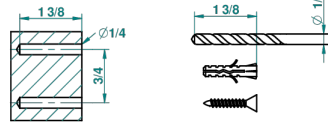

47582

08/11/2012

特色

- Pétales de Cristal - Blue crystal
- 毛巾环

可选饰面

Black ceram - D30
Blush PVD - H62
Graphite PVD - H64
Matt Umber PVD - H67
Matt blush PVD - H60
Matt graphite PVD - H65

PVD哑光棕铜 - F34
PVD哑光金 - H53
PVD哑光铜 - H50
PVD哑光镍 - H56
PVD抛光铜 - H49
PVD棕铜 - F33

PVD金色 - H52
PVD镍 - H55
Umber PVD - H66
哑光复古铜 - H07
哑光浅金 - F31
哑光金 - F07

哑光铬 - C02
哑光镍 - C01
复古镍 - H28
抛光金 (24K金) - F01
抛光铬 - A02
抛光铬/抛光金 - G02

抛光镍 - B01
浅金 - F30
漆面铜 - D01