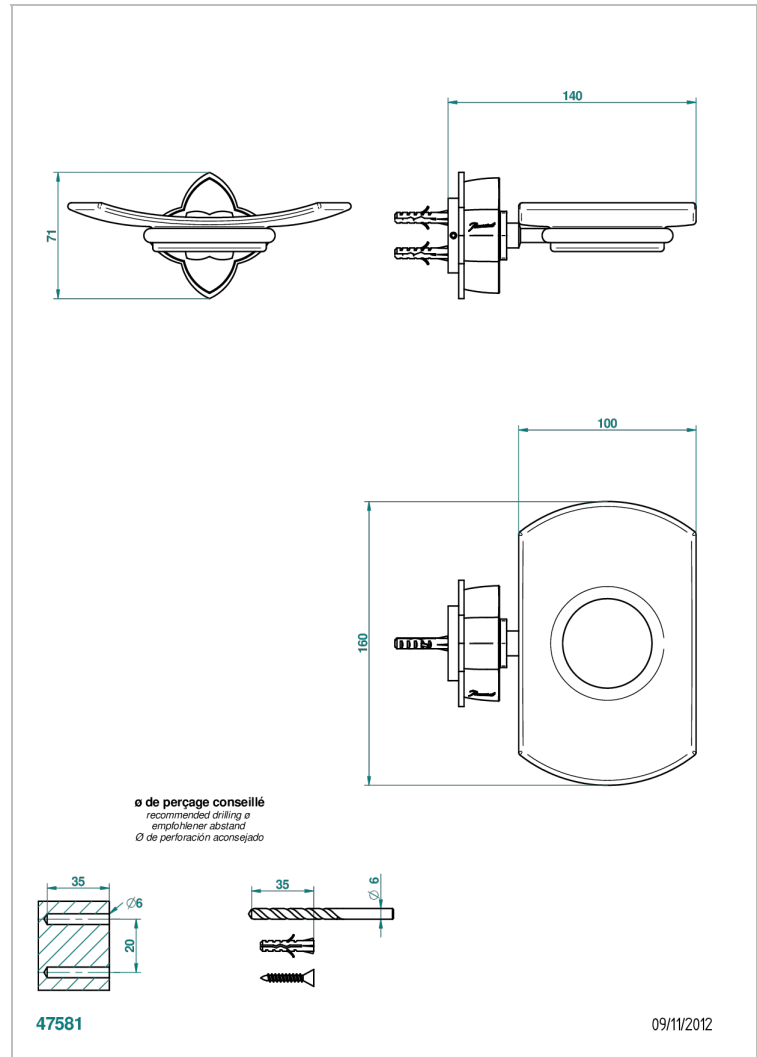

PETALE DE CRISTAL ROUGE

U6C-500

Porte-savon mural avec coupelle en verre

THG[®]
PARIS

CARACTÉRISTIQUES

- Accessoire en laiton
- Coupelle en verre

FINITIONS DISPONIBLES

Bronze clair - D01
Chromé - A02
Chromé / doré - G02
Chromé mat - C02
Doré brillant - F01
Doré mat - F07

Nickel brillant - B01
Nickel mat - C01
Noir mat céramique - D30
Or pâle - F30
Or pâle mat - F31
Pvd blush - H62

Pvd blush mat - H60
Pvd couleur bronze brown - F33
Pvd couleur bronze brown - mat - F34
Pvd couleur doré - H52
Pvd couleur doré mat - H53
Pvd couleur laiton - H49