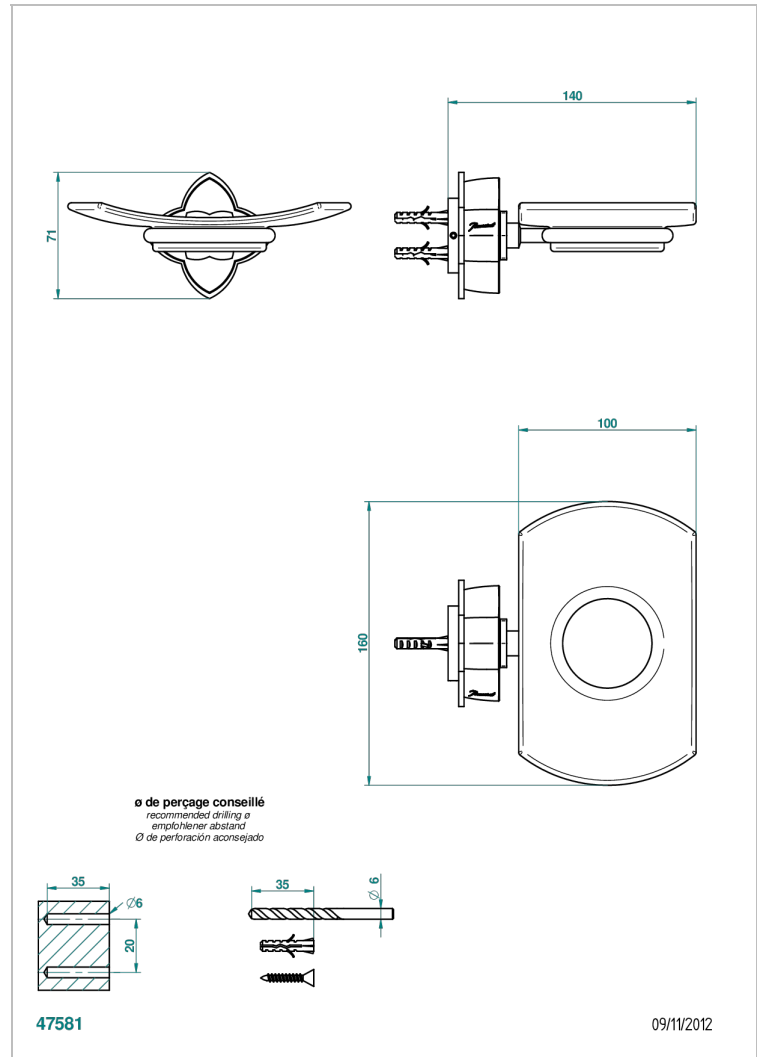

PETALE DE CRISTAL - CRISTAL ROJO

U6C-500

Jabonera mural

THG[®]
PARIS

CARACTERÍSTICAS

- Pétale de Cristal - cristal rojo
- Jabonera mural

ACABADOS DISPONIBLES

Bronce claro - D01
Cerámica negra mate - D30
Cobre viejo mate - H07
Cromo - A02
Cromo / dorado - G02
Cromo mate - C02