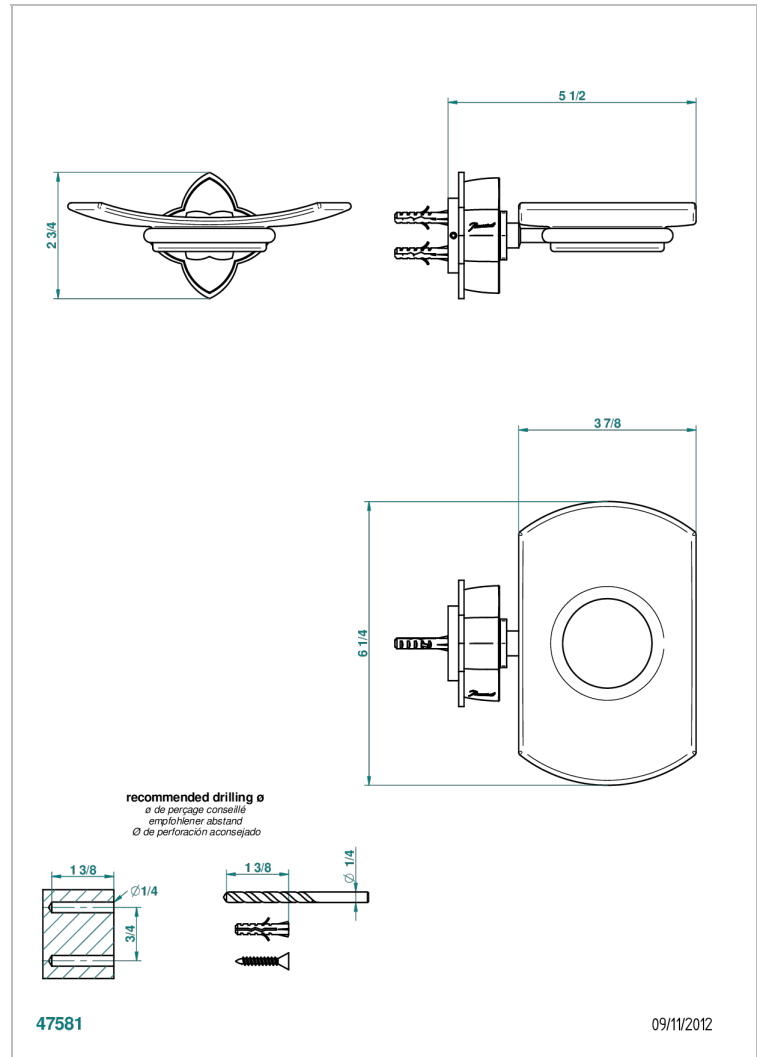

PETALE DE CRISTAL ROUGE

U6C-500

Porte-savon mural avec coupelle en verre

THG[®]
PARIS

CARACTÉRISTIQUES

- Accessoire en laiton
- Coupelle en verre

FINITIONS DISPONIBLES

Bronze clair - D01
Chromé - A02
Chromé / doré - G02
Chromé mat - C02
Doré brillant - F01
Doré mat - F07