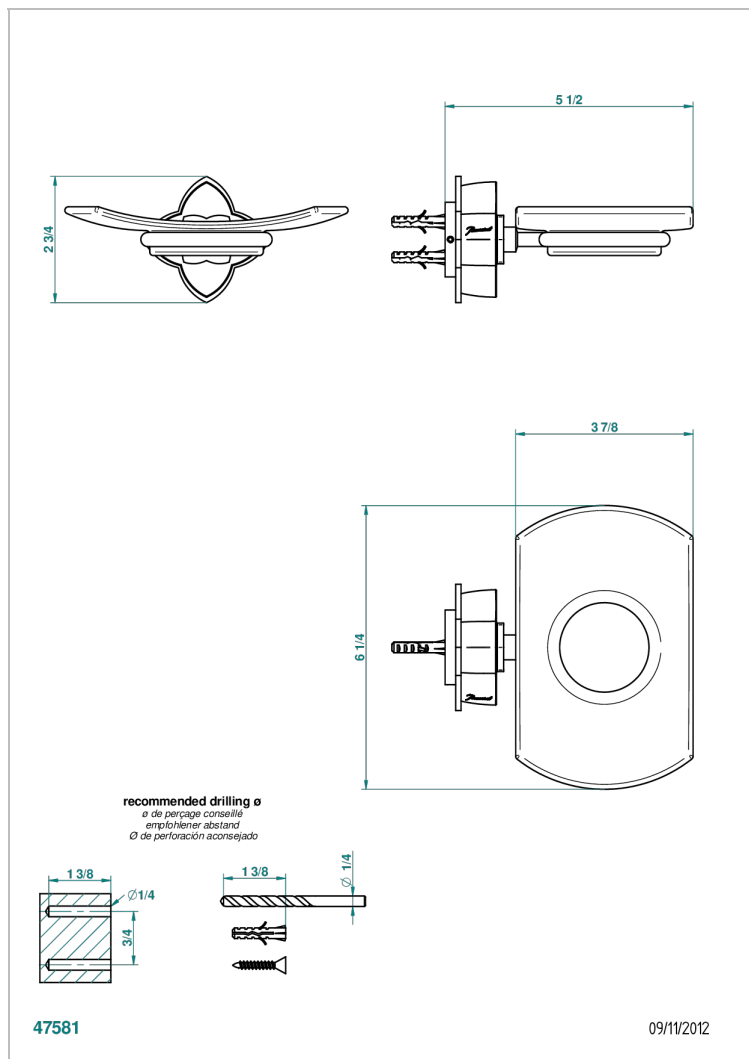

PETALE DE CRISTAL - CRISTAL ROJO

U6C-500

Jabonera mural

THG[®]
PARIS

CARACTERÍSTICAS

- Pétale de Cristal - cristal rojo
- Jabonera mural

ACABADOS DISPONIBLES

Bronce claro - D01
Cerámica negra mate - D30
Cobre viejo mate - H07
Cromo - A02
Cromo / dorado - G02
Cromo mate - C02