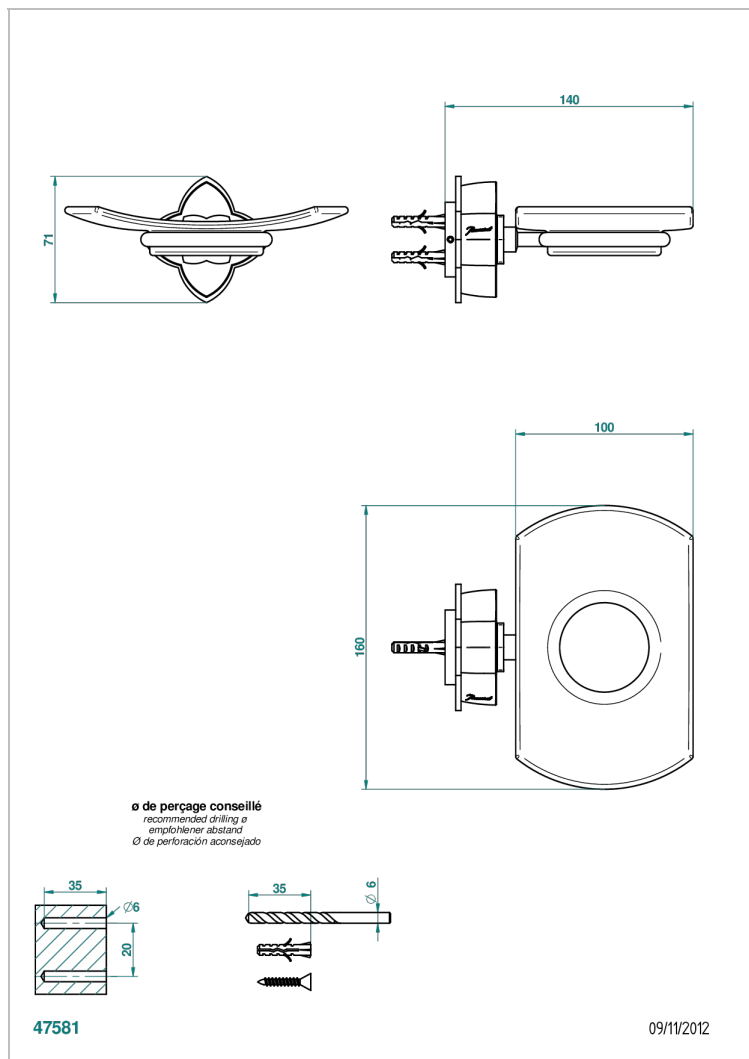

PETALE DE CRISTAL ROUGE

U6C-500

THG[®]
PARIS

Porte-savon mural avec coupelle en verre

CARACTÉRISTIQUES

- Accessoire en laiton
- Coupelle en verre

FINITIONS DISPONIBLES

Bronze clair - D01
Chromé - A02
Chromé / doré - G02
Chromé mat - C02
Doré brillant - F01
Doré mat - F07

Nickel brillant - B01
Nickel mat - C01
Noir mat céramique - D30
Or pâle - F30
Or pâle mat - F31
Pvd blush - H62

Pvd blush mat - H60
Pvd couleur bronze brown - F33
Pvd couleur bronze brown - mat - F34
Pvd couleur doré - H52
Pvd couleur doré mat - H53
Pvd couleur laiton - H49