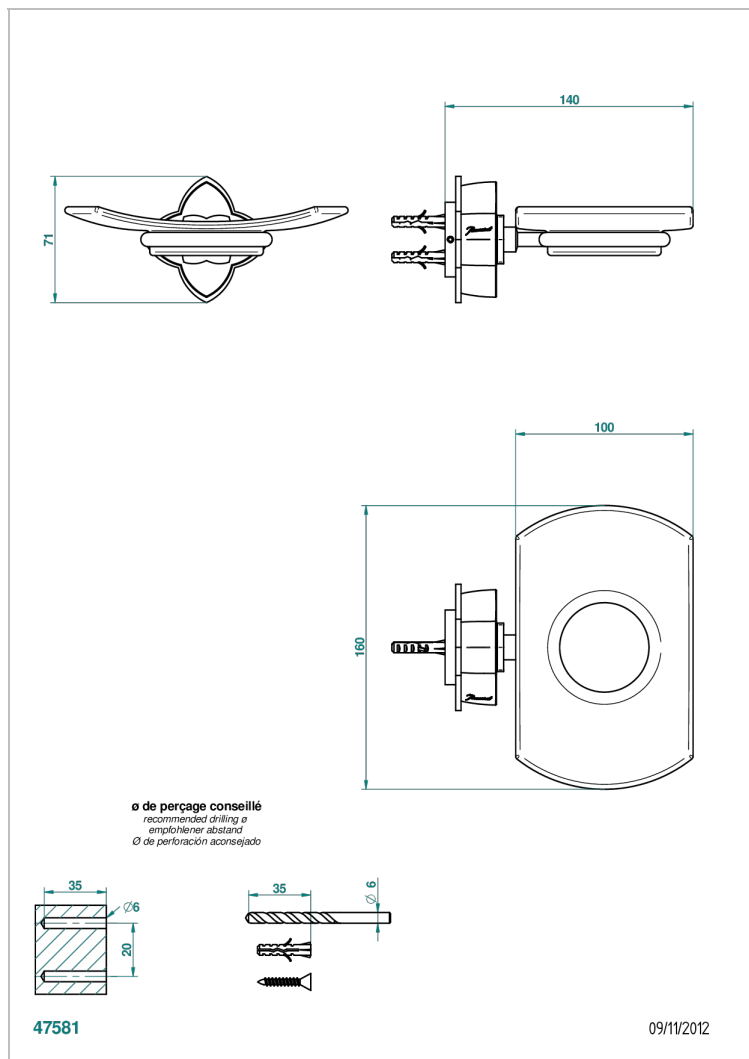

PETALE DE CRISTAL - CRISTAL ROJO

U6C-500

Jabonera mural

THG[®]
PARIS

CARACTERÍSTICAS

- Pétale de Cristal - cristal rojo
- Jabonera mural

ACABADOS DISPONIBLES

Bronce claro - D01
Cerámica negra mate - D30
Cobre viejo mate - H07
Cromo - A02
Cromo / dorado - G02
Cromo mate - C02