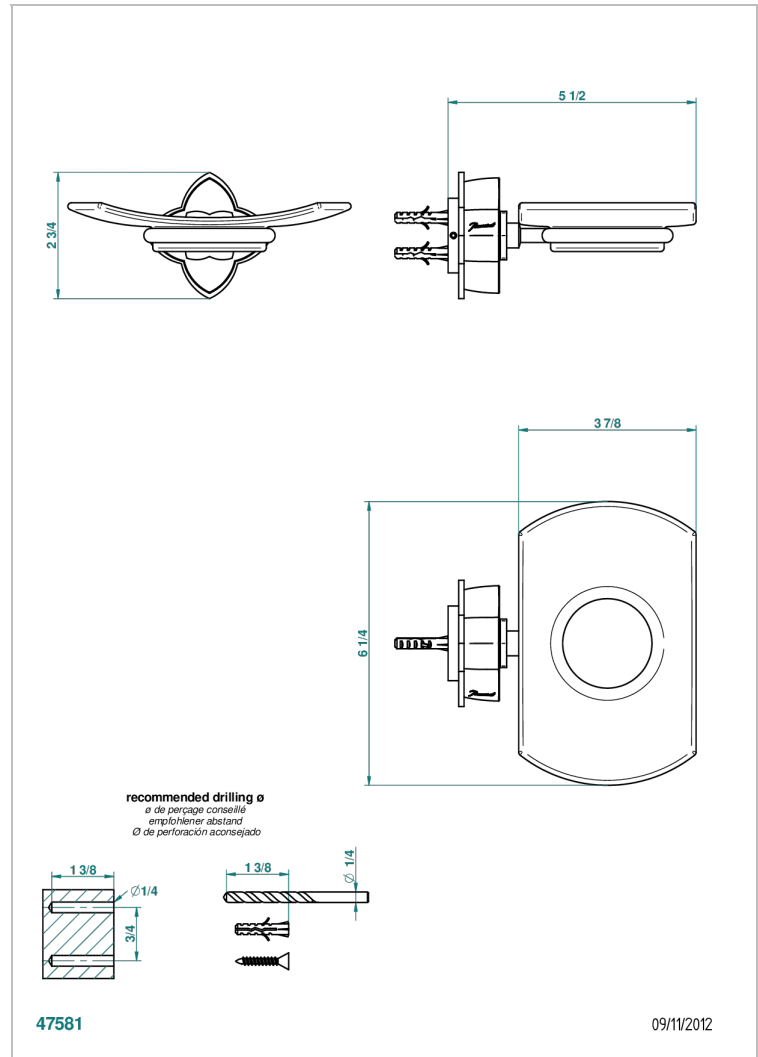

PETALE DE CRISTAL ROUGE

U6C-500

Porte-savon mural avec coupelle en verre

THG[®]
PARIS

CARACTÉRISTIQUES

- Accessoire en laiton
- Coupelle en verre

FINITIONS DISPONIBLES

Bronze clair - D01
Chromé - A02
Chromé / doré - G02
Chromé mat - C02
Doré brillant - F01
Doré mat - F07