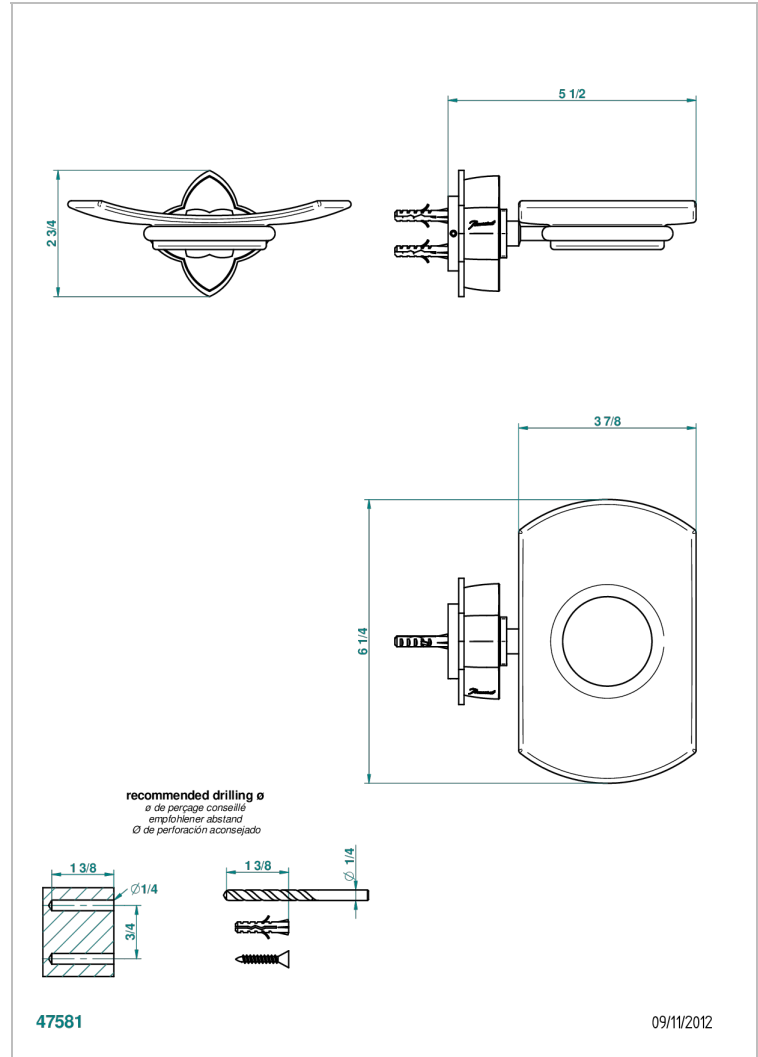

# PETALE DE CRISTAL - CRISTAL ROJO

U6C-500

Jabonera mural

THG<sup>®</sup>  
PARIS