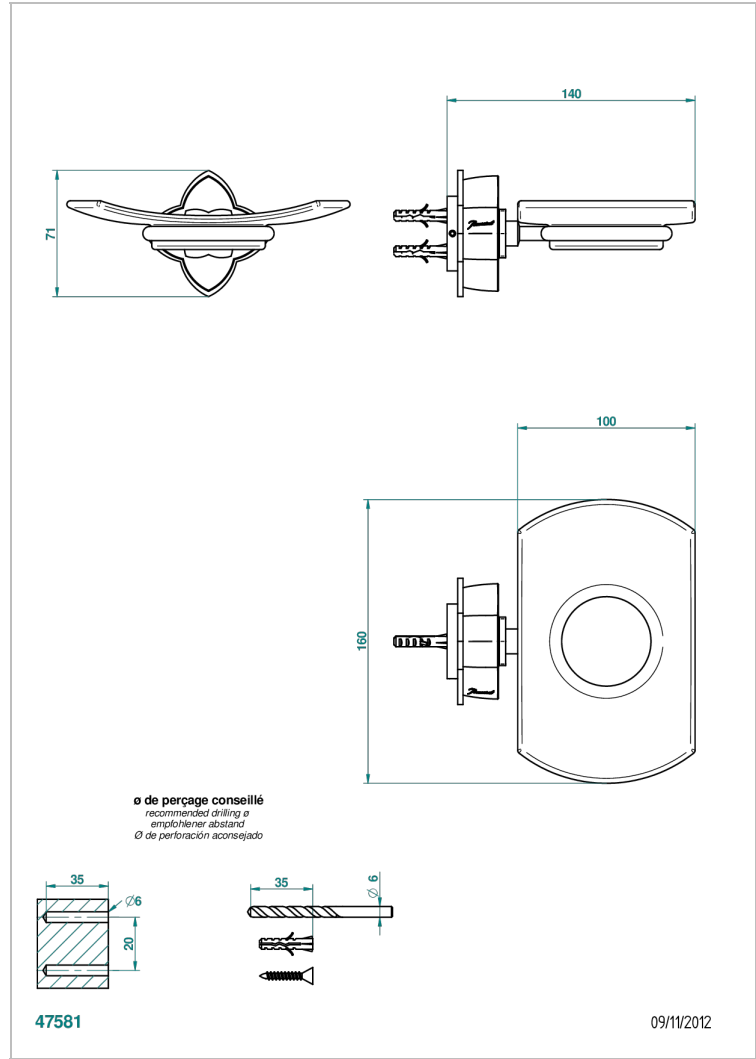

PETALE DE CRISTAL - RED CRYSTAL

U6C-500

壁挂式肥皂架，带玻璃肥皂碟

特色

- Pétale de Cristal - Red crystal
- 壁挂式肥皂架，带玻璃肥皂碟

可选饰面

Black ceram - D30
Blush PVD - H62
Graphite PVD - H64
Matt Umber PVD - H67
Matt blush PVD - H60
Matt graphite PVD - H65