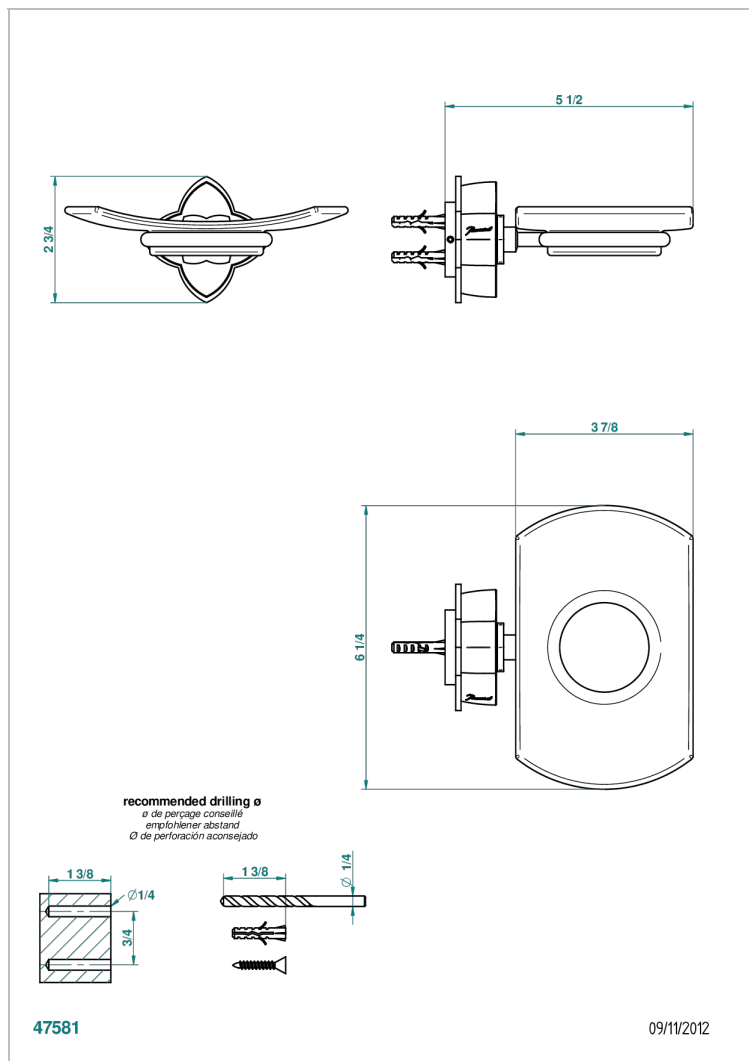

ПЕТАЛЕ DE CRISTAL, КРАСНЫЙ ХРУСТАЛЬ

U6C-500

Мыльница стеклянная настенная

THG[®]
PARIS

ХАРАКТЕРИСТИКИ

- Pétale de Cristal, красный хрусталь
- Мыльница стеклянная настенная

ДОСТУПНЫЕ ВАРИАНТЫ ПОКРЫТИЙ

Black ceram - D30
Blush PVD - H62
Graphite PVD - H64
Matt Umber PVD - H67
Matt blush PVD - H60
Matt graphite PVD - H65