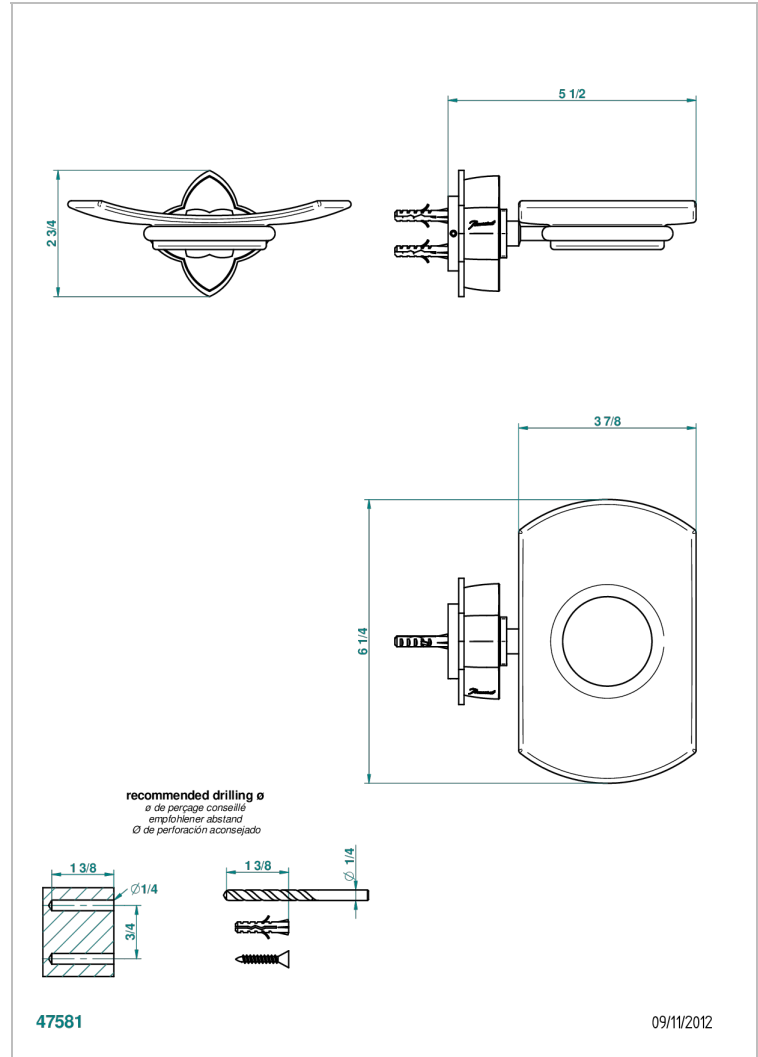

PETALE DE CRISTAL - CRISTAL ROJO

U6C-500

Jabonera mural

THG[®]
PARIS

CARACTERÍSTICAS

- Pétales de Cristal - cristal rojo
- Jabonera mural

ACABADOS DISPONIBLES

Bronce claro - D01
Cerámica negra mate - D30
Cobre viejo mate - H07
Cromo - A02
Cromo / dorado - G02
Cromo mate - C02