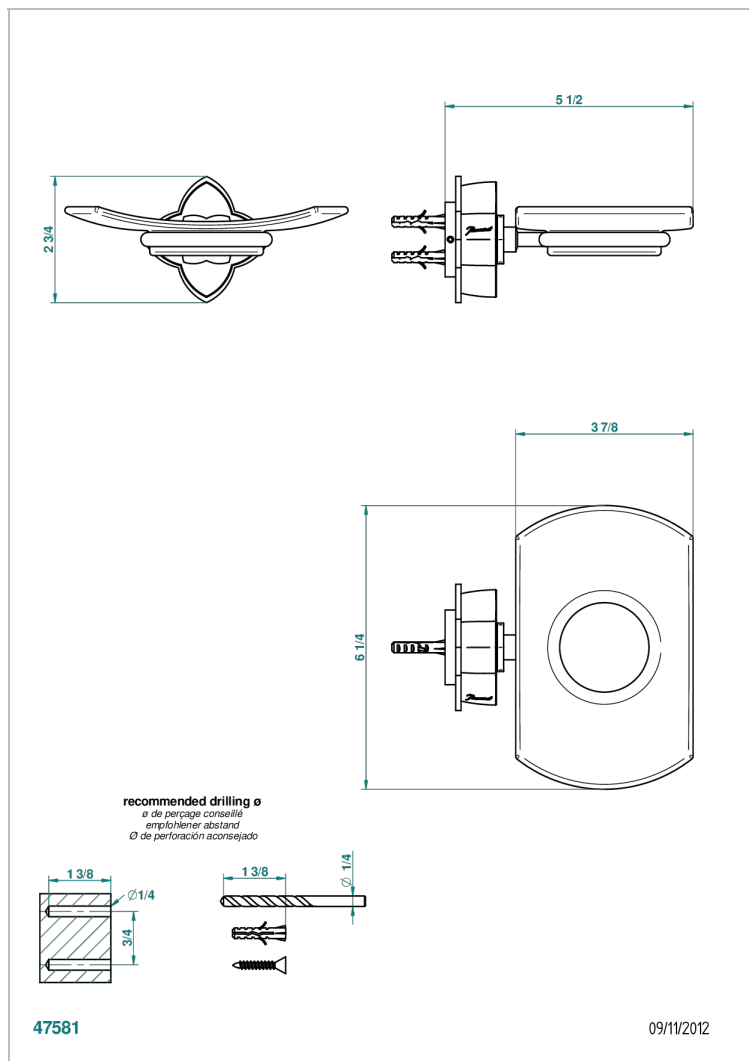

PETALE DE CRISTAL - RED CRYSTAL

U6C-500

壁挂式肥皂架，带玻璃肥皂碟

特色

- Pétale de Cristal - Red crystal
- 壁挂式肥皂架，带玻璃肥皂碟

可选饰面

Black ceram - D30
Blush PVD - H62
Graphite PVD - H64
Matt Umber PVD - H67
Matt blush PVD - H60
Matt graphite PVD - H65