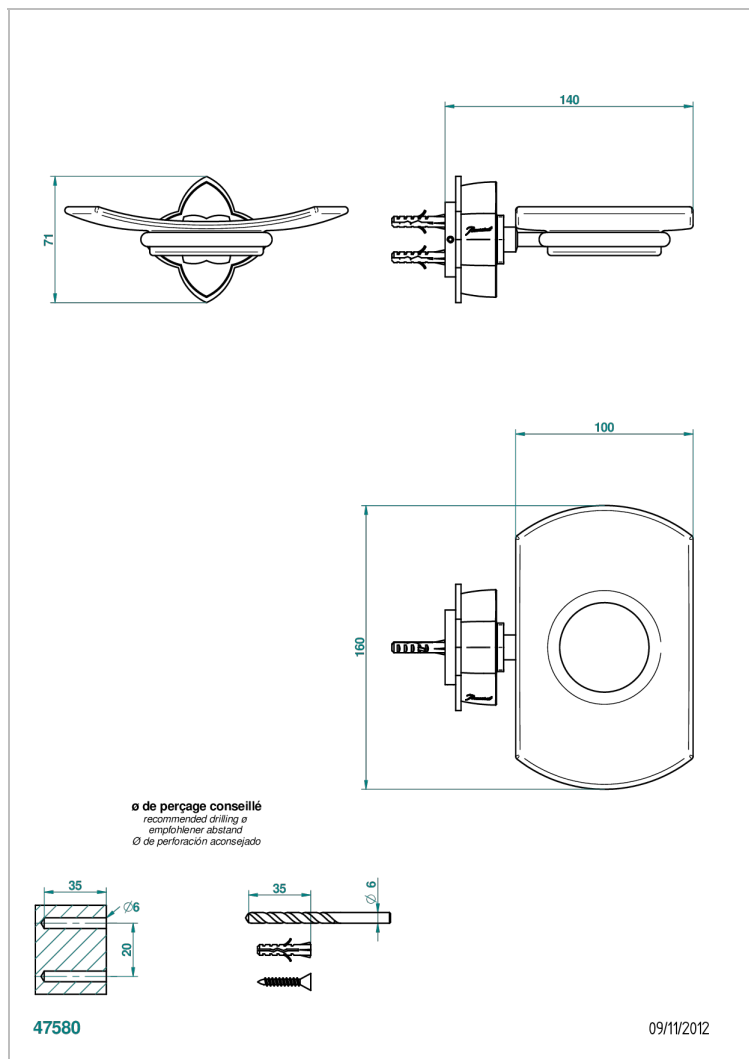

PETALE DE CRISTAL NOIR

U6D-500

Porte-savon mural avec coupelle en verre

THG[®]
PARIS

CARACTÉRISTIQUES

- Accessoire en laiton
- Coupelle en verre

FINITIONS DISPONIBLES

Bronze clair - D01
Chromé - A02
Chromé / doré - G02
Chromé mat - C02
Doré brillant - F01
Doré mat - F07

Nickel brillant - B01
Nickel mat - C01
Noir mat céramique - D30
Or pâle - F30
Or pâle mat - F31
Pvd blush - H62

Pvd blush mat - H60
Pvd couleur bronze brown - F33
Pvd couleur bronze brown - mat - F34
Pvd couleur doré - H52
Pvd couleur doré mat - H53
Pvd couleur laiton - H49