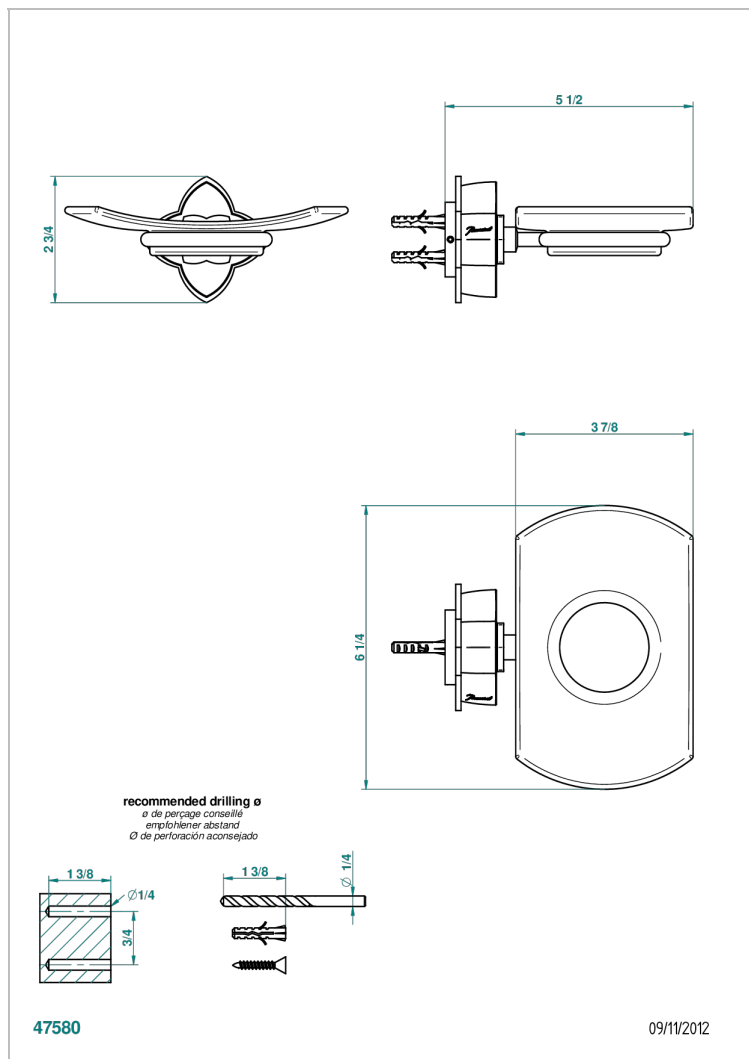

PETALE DE CRISTAL - CRISTAL NEGRO

U6D-500

Jabonera mural

THG[®]
PARIS

CARACTERÍSTICAS

- Pétales de Cristal - cristal negro
- Jabonera mural

ACABADOS DISPONIBLES

Bronce claro - D01
Cerámica negra mate - D30
Cobre viejo mate - H07
Cromo - A02
Cromo / dorado - G02
Cromo mate - C02