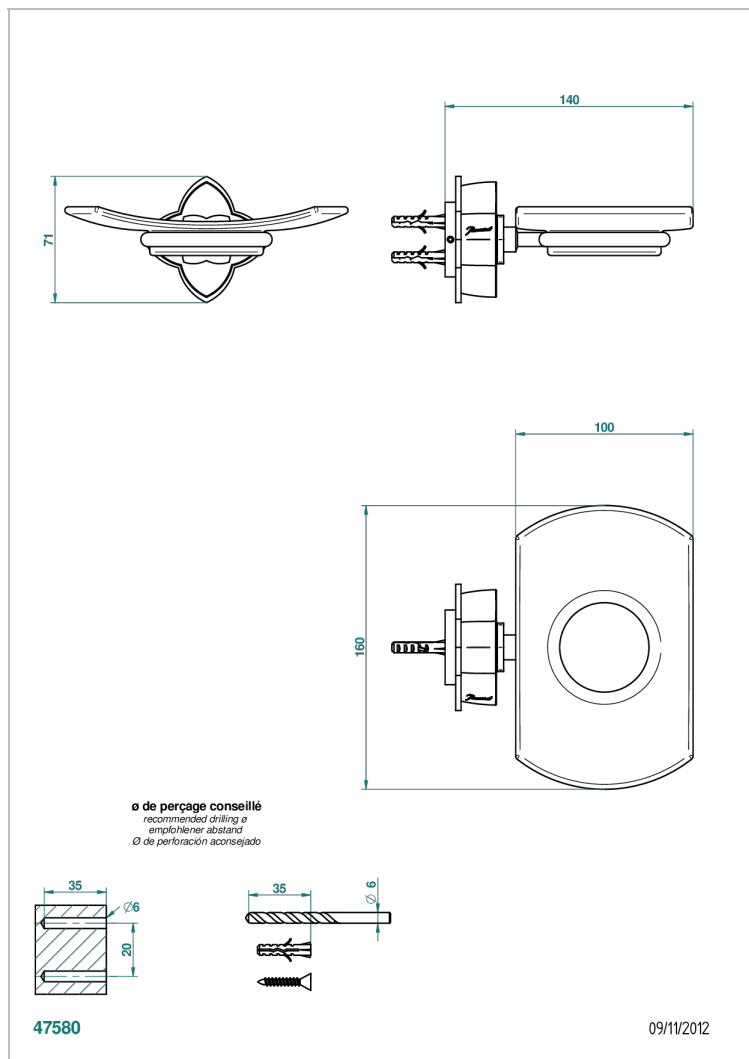

# PETALE DE CRISTAL NOIR

U6D-500

Porte-savon mural avec coupelle en verre

THG<sup>®</sup>  
PARIS

## CARACTÉRISTIQUES

- Accessoire en laiton
- Coupelle en verre