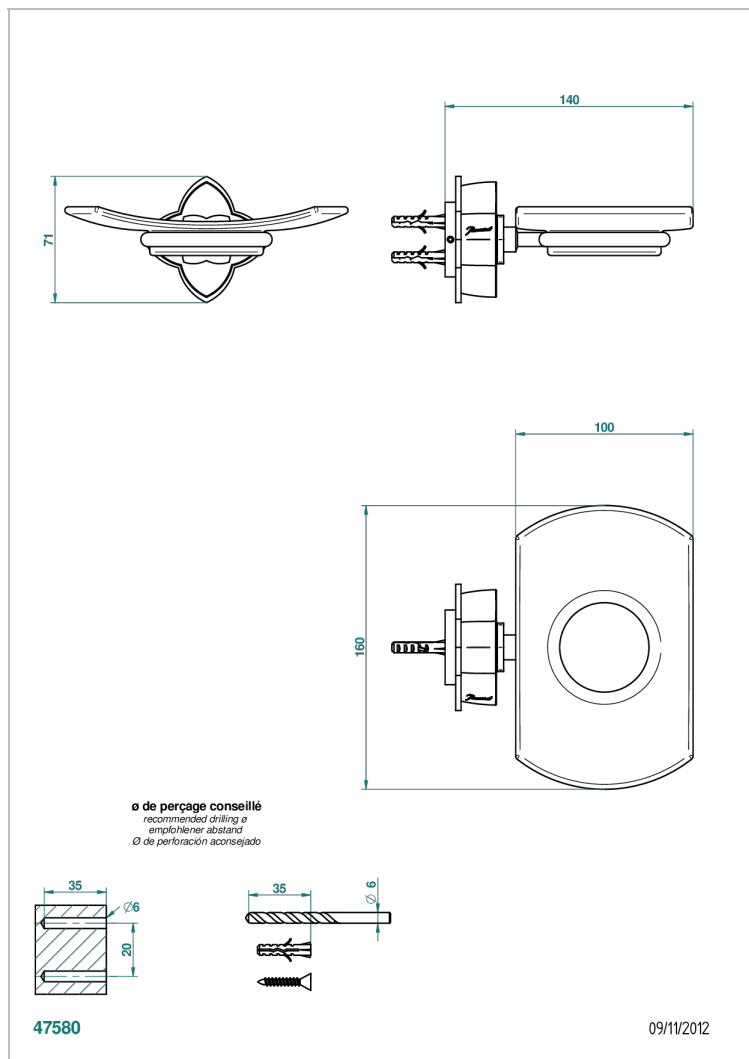

PETALE DE CRISTAL - CRISTAL NEGRO

U6D-500

Jabonera mural

THG[®]
PARIS

CARACTERÍSTICAS

- Pétale de Cristal - cristal negro
- Jabonera mural

ACABADOS DISPONIBLES

Bronce claro - D01
Cerámica negra mate - D30
Cobre viejo mate - H07
Cromo - A02
Cromo / dorado - G02
Cromo mate - C02