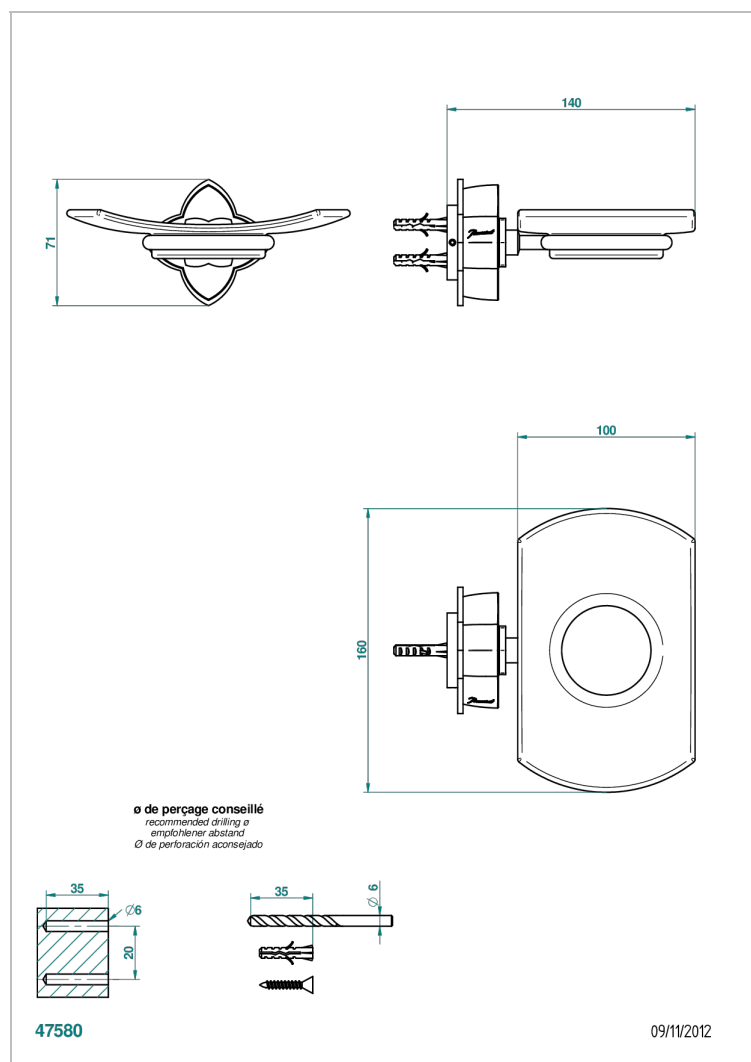

PETALE DE CRISTAL, KRISTALL SCHWARZ

U6D-500

Seifenschale aus Messing mit Glaseinsatz zur Wandmontage

EIGENSCHAFTEN

- Pétale de Cristal, Kristall schwarz
- Seifenschale aus Messing mit Glaseinsatz zur Wandmontage

VERFÜGBARE OBERFLÄCHEN

Altnickel - H28
Blassgold - F30
Blassgold matt unlackiert - F31
Bronze hell - D01
Chrom - A02
Chrom / gold - G02

Chrom matt - C02
Gold - F01
Gold matt - F07
Kupfer altrot matt lackiert - H07
Mattschwarz keramik - D30
Nickel matt - C01