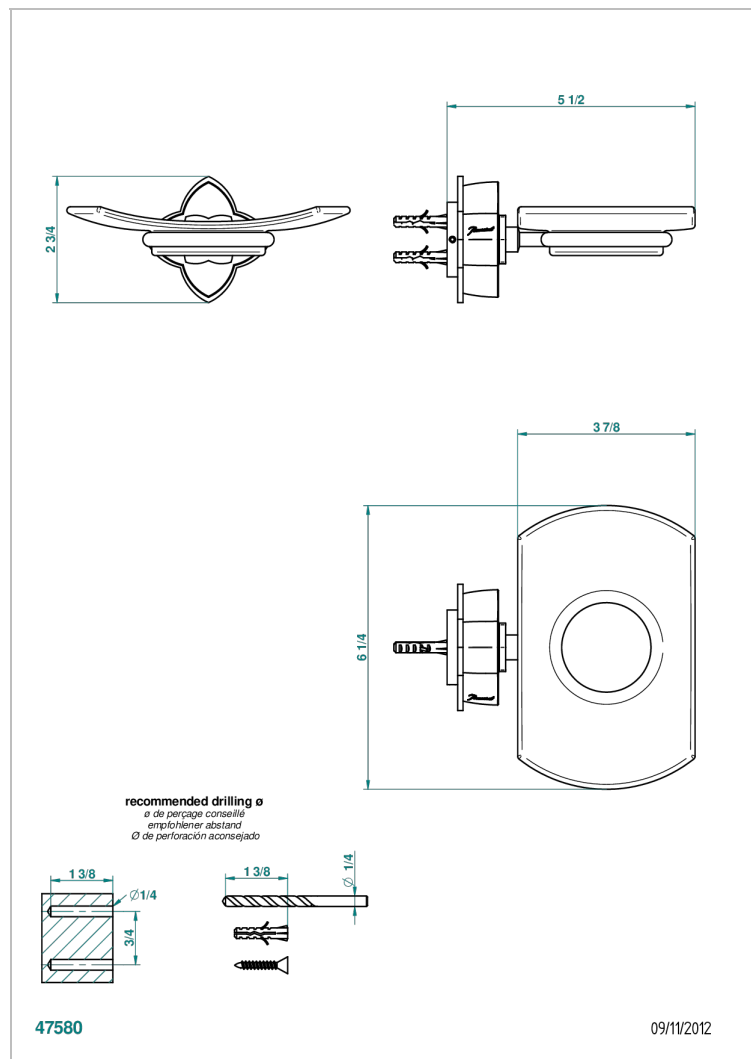

PETALE DE CRISTAL NOIR

U6D-500

Porte-savon mural avec coupelle en verre

THG[®]
PARIS

CARACTÉRISTIQUES

- Accessoire en laiton
- Coupelle en verre

FINITIONS DISPONIBLES

Bronze clair - D01
Chromé - A02
Chromé / doré - G02
Chromé mat - C02
Doré brillant - F01
Doré mat - F07