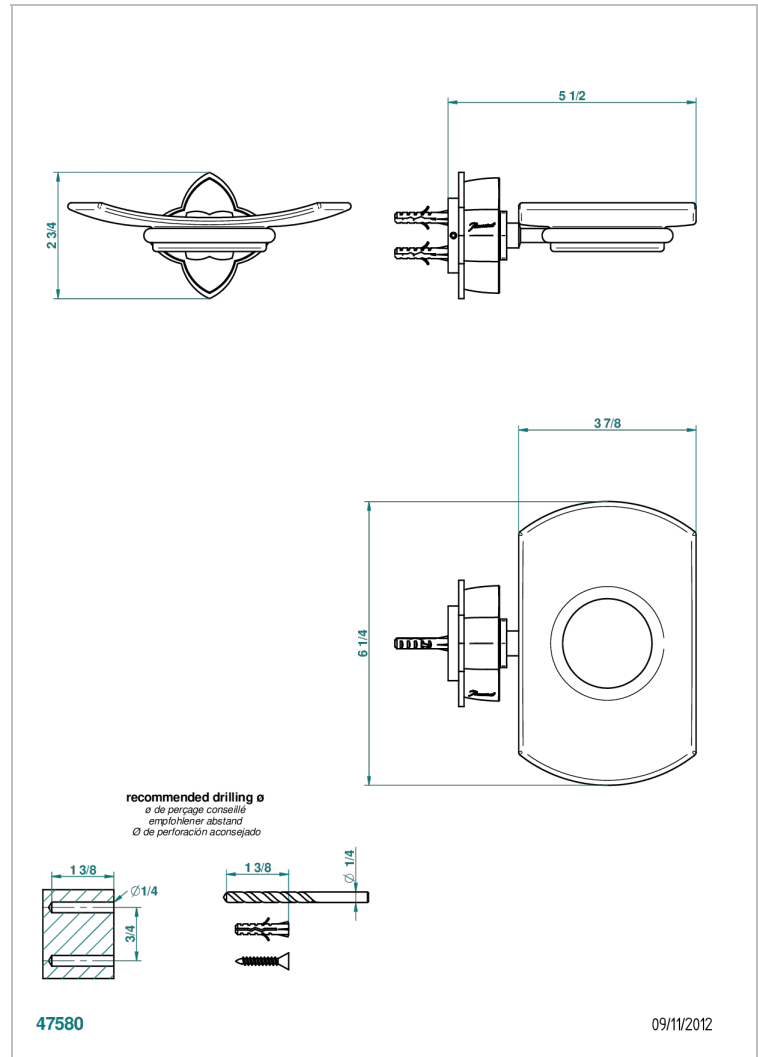

PETALE DE CRISTAL - CRISTAL NEGRO

U6D-500

Jabonera mural

THG[®]
PARIS

CARACTERÍSTICAS

- Pétales de Cristal - cristal negro
- Jabonera mural

ACABADOS DISPONIBLES

Bronce claro - D01
Cerámica negra mate - D30
Cobre viejo mate - H07
Cromo - A02
Cromo / dorado - G02
Cromo mate - C02