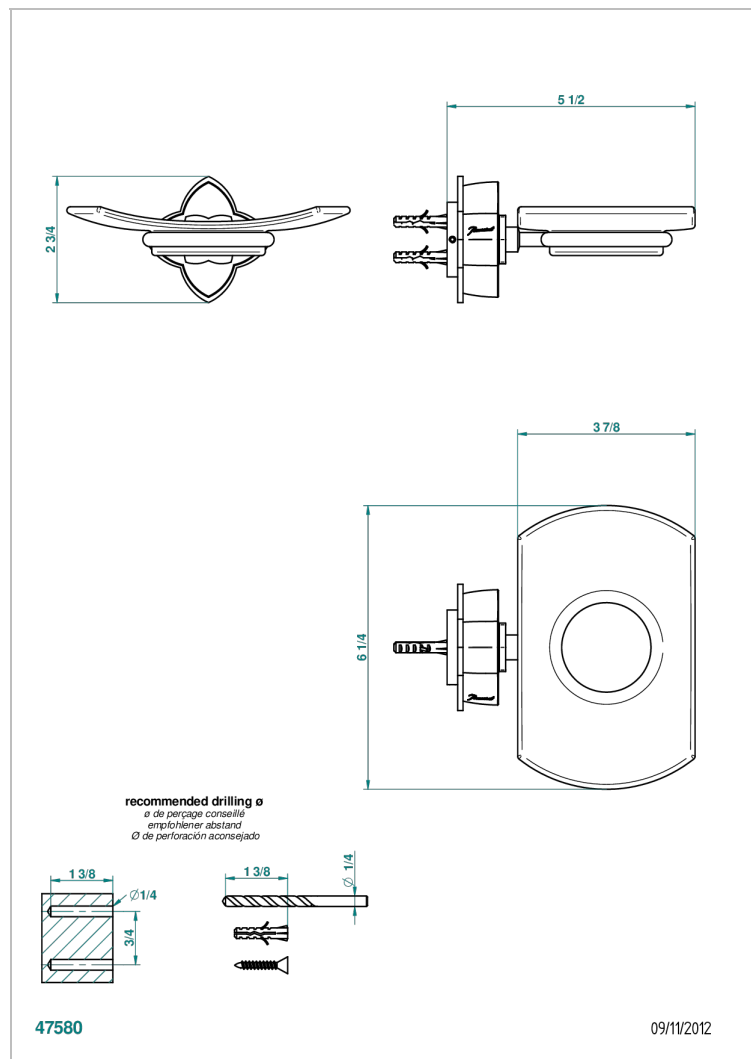

# PETALE DE CRISTAL, KRISTALL SCHWARZ

U6D-500

THG<sup>®</sup>  
PARIS

Seifenschale aus Messing mit Glaseinsatz zur Wandmontage

## EIGENSCHAFTEN

- Pétale de Cristal, Kristall schwarz
- Seifenschale aus Messing mit Glaseinsatz zur Wandmontage