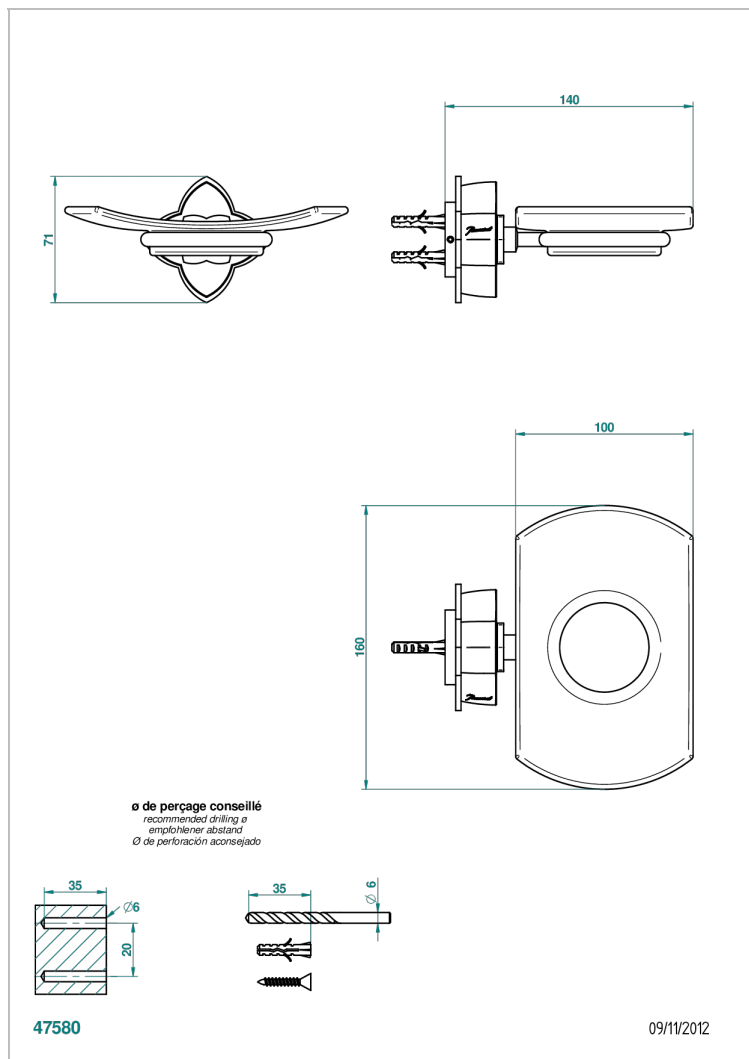

# ПЕТАЛЕ DE CRISTAL, ЧЕРНЫЙ ХРУСТАЛЬ

U6D-500

Мыльница стеклянная настенная

THG<sup>®</sup>  
PARIS

47580

09/11/2012

## ХАРАКТЕРИСТИКИ

- Pétale de Cristal, черный хрусталь
- Мыльница стеклянная настенная