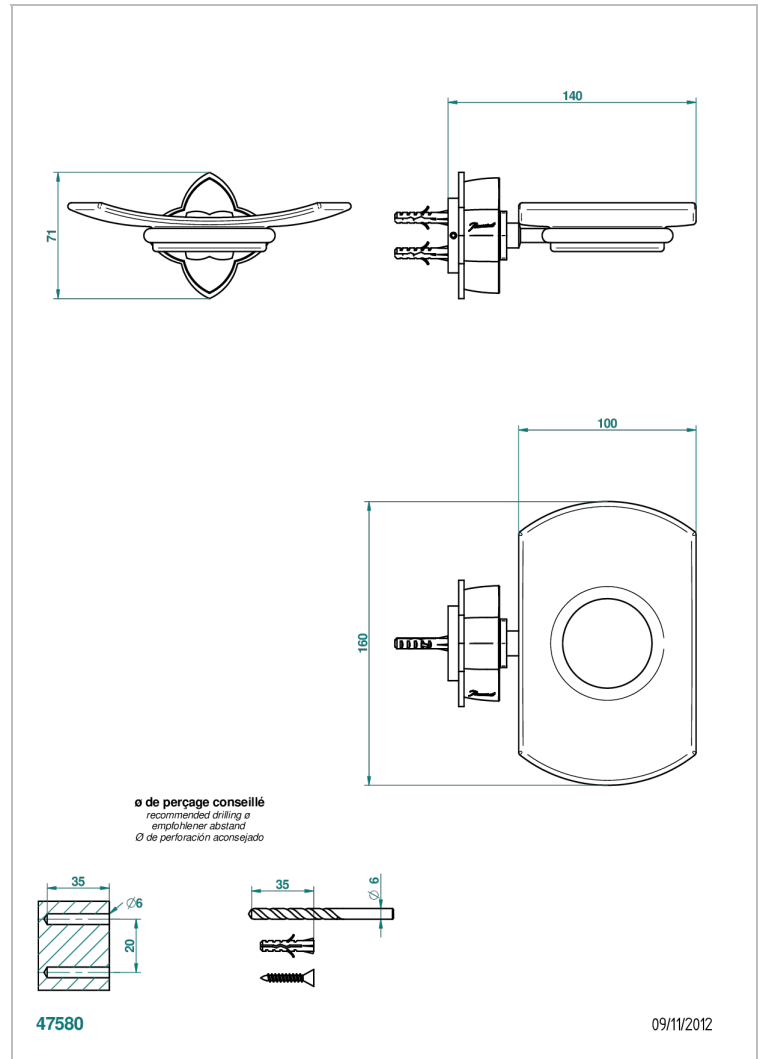

# PETALE DE CRISTAL - CRISTAL NEGRO

U6D-500

Jabonera mural

THG<sup>®</sup>  
PARIS

## CARACTERÍSTICAS

- Pétale de Cristal - cristal negro
- Jabonera mural