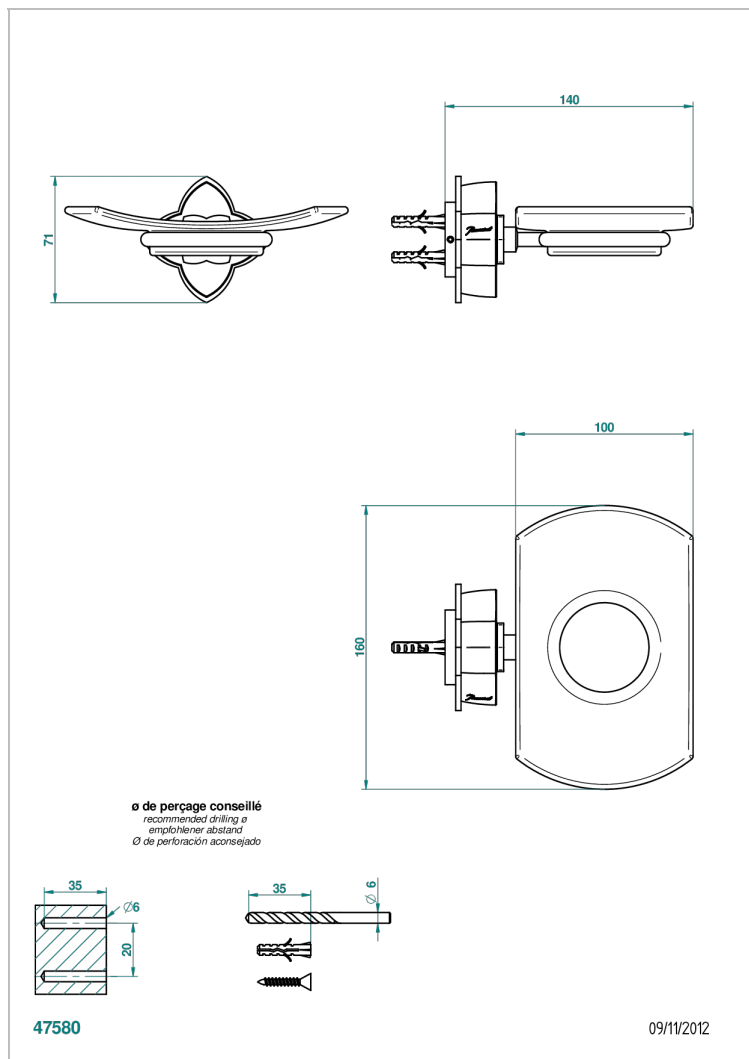

PETALE DE CRISTAL, KRISTALL SCHWARZ

U6D-500

Seifenschale aus Messing mit Glaseinsatz zur Wandmontage

EIGENSCHAFTEN

- Pétale de Cristal, Kristall schwarz
- Seifenschale aus Messing mit Glaseinsatz zur Wandmontage

VERFÜGBARE OBERFLÄCHEN

Altnickel - H28
Blassgold - F30
Blassgold matt unlackiert - F31
Bronze hell - D01
Chrom - A02
Chrom / gold - G02

Chrom matt - C02
Gold - F01
Gold matt - F07
Kupfer altrot matt lackiert - H07
Mattschwarz keramik - D30
Nickel matt - C01