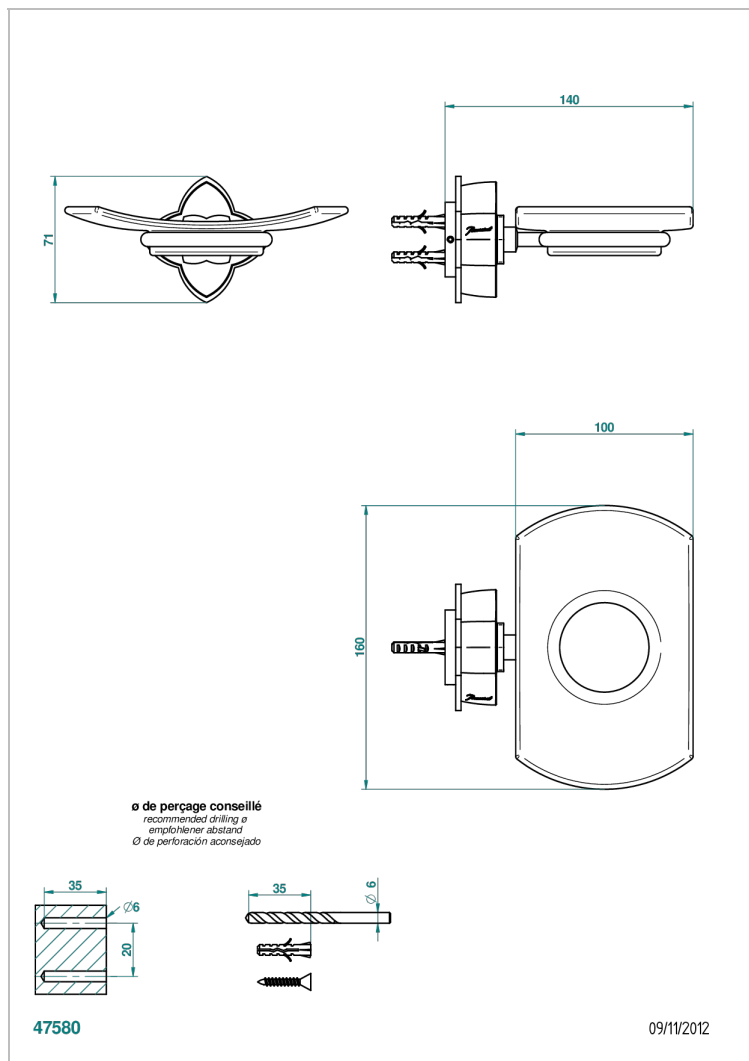

PETALE DE CRISTAL - BLACK CRYSTAL

U6D-500

壁挂式肥皂架，带玻璃肥皂碟

特色

- Pétale de Cristal - Black crystal
- 壁挂式肥皂架，带玻璃肥皂碟

可选饰面

Black ceram - D30
Blush PVD - H62
Graphite PVD - H64
Matt Umber PVD - H67
Matt blush PVD - H60
Matt graphite PVD - H65