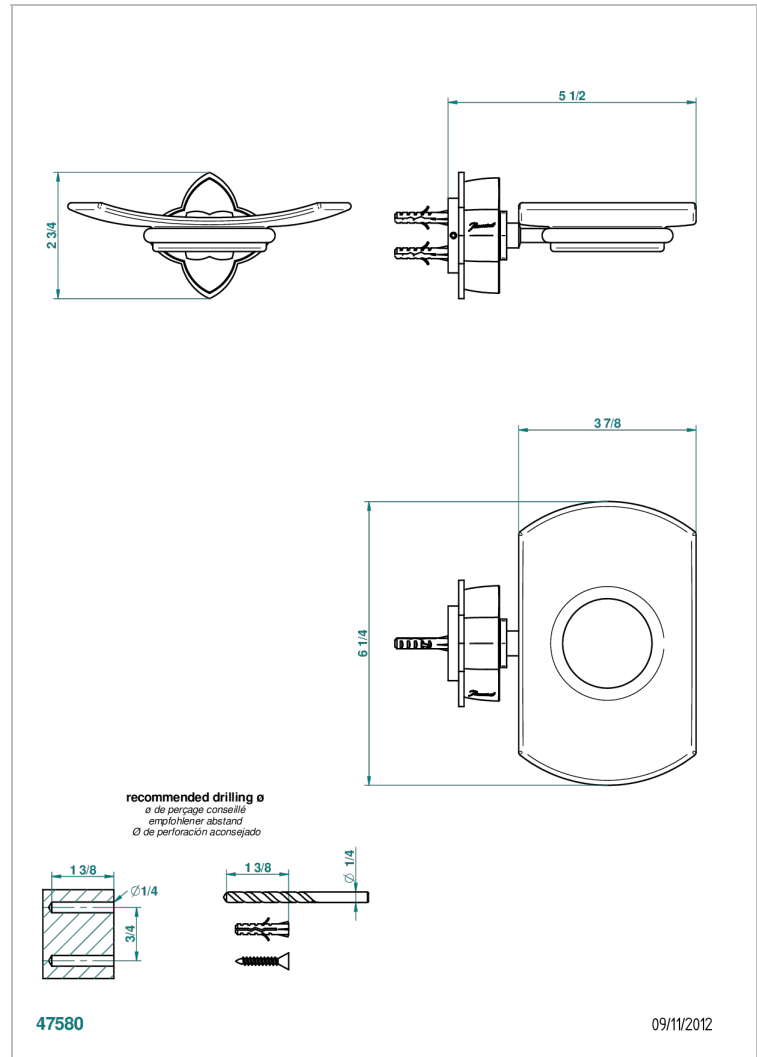

ПЕТАЛЕ DE CRISTAL, ЧЕРНЫЙ ХРУСТАЛЬ

U6D-500

Мыльница стеклянная настенная

THG[®]
PARIS

ХАРАКТЕРИСТИКИ

- Pétale de Cristal, черный хрусталь
- Мыльница стеклянная настенная

ДОСТУПНЫЕ ВАРИАНТЫ ПОКРЫТИЙ

Black ceram - D30
Blush PVD - H62
Graphite PVD - H64
Matt Umber PVD - H67
Matt blush PVD - H60
Matt graphite PVD - H65