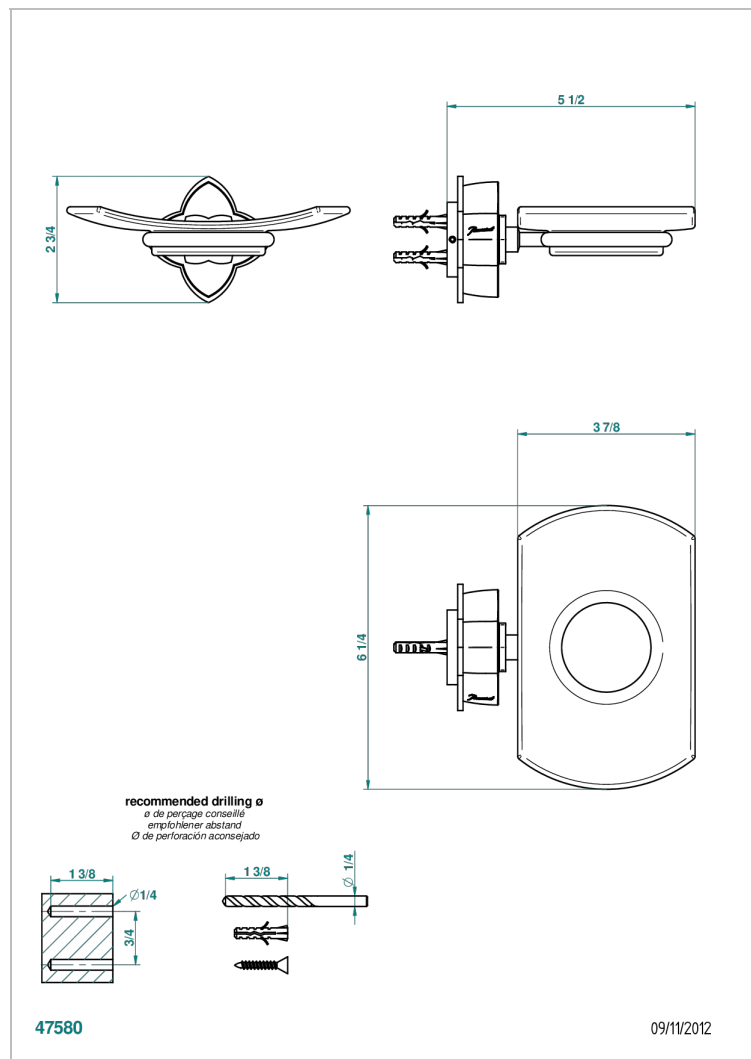

# PETALE DE CRISTAL NOIR

U6D-500

Porte-savon mural avec coupelle en verre

THG<sup>®</sup>  
PARIS

## CARACTÉRISTIQUES

- Accessoire en laiton
- Coupelle en verre