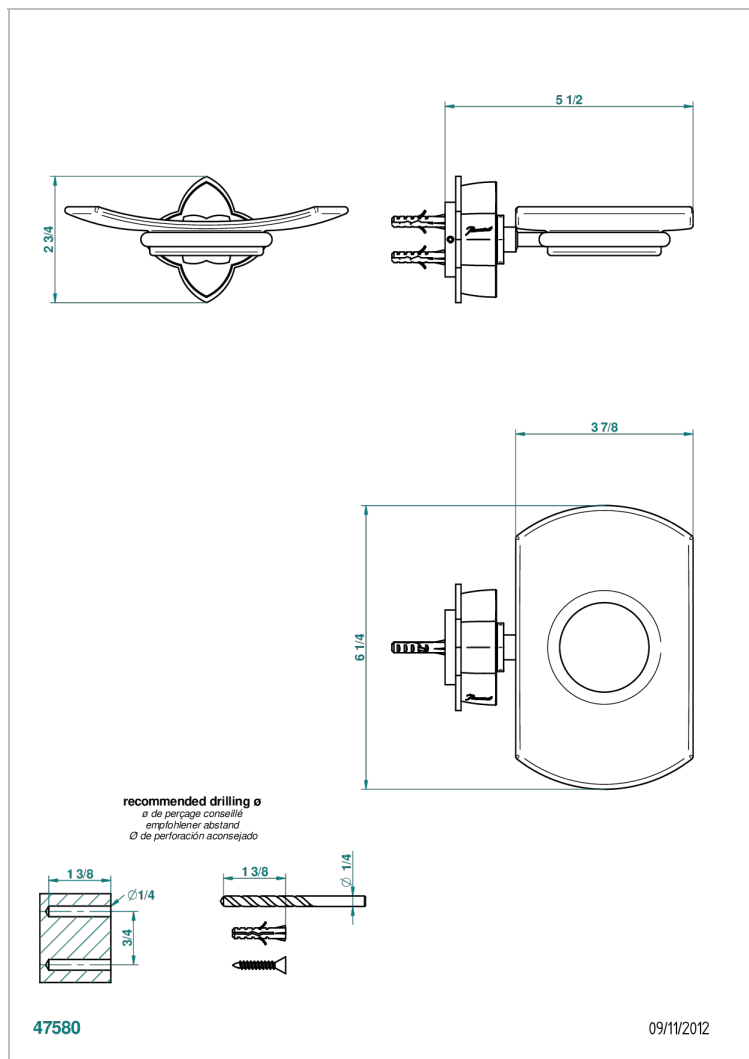

# PETALE DE CRISTAL - CRISTAL NEGRO

U6D-500

Jabonera mural

THG<sup>®</sup>  
PARIS