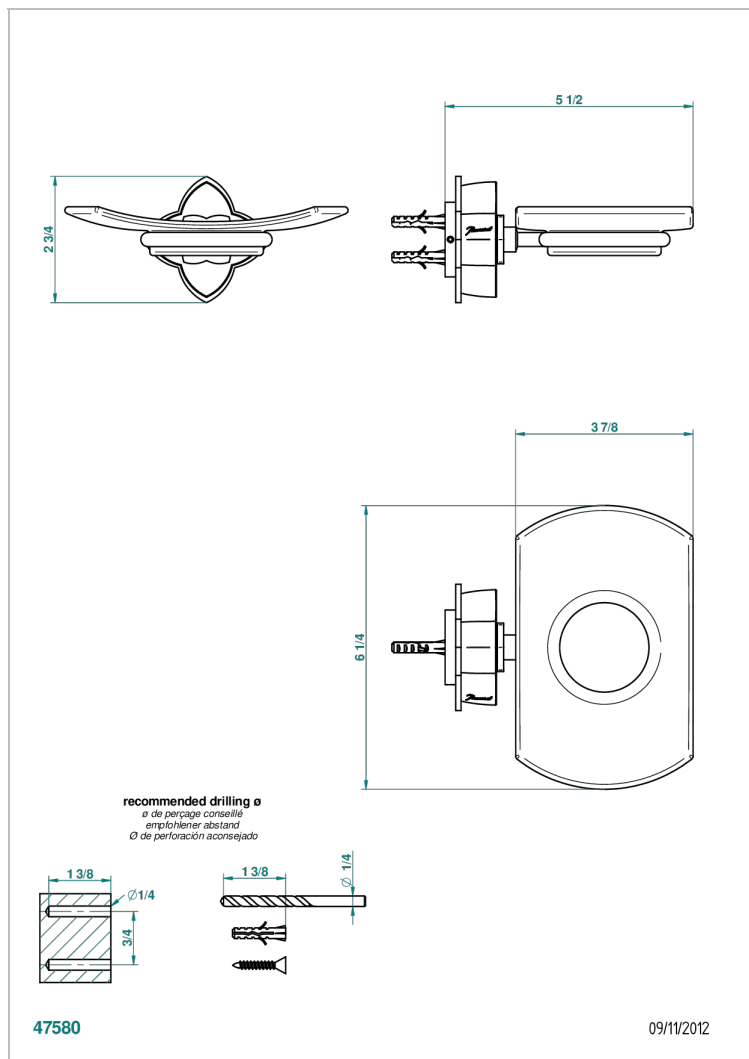

PETALE DE CRISTAL, KRISTALL SCHWARZ

U6D-500

Seifenschale aus Messing mit Glaseinsatz zur Wandmontage

THG[®]
PARIS

EIGENSCHAFTEN

- Pétale de Cristal, Kristall schwarz
- Seifenschale aus Messing mit Glaseinsatz zur Wandmontage