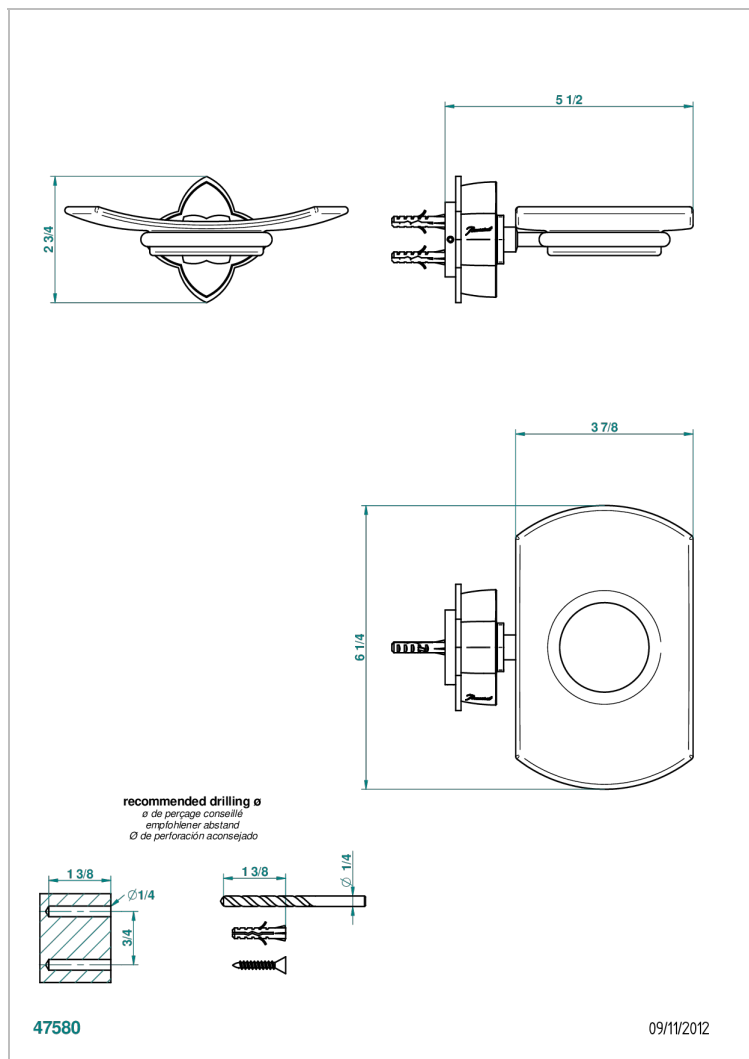

## 特色

- Pétale de Cristal - Black crystal
- 壁挂式肥皂架，带玻璃肥皂碟