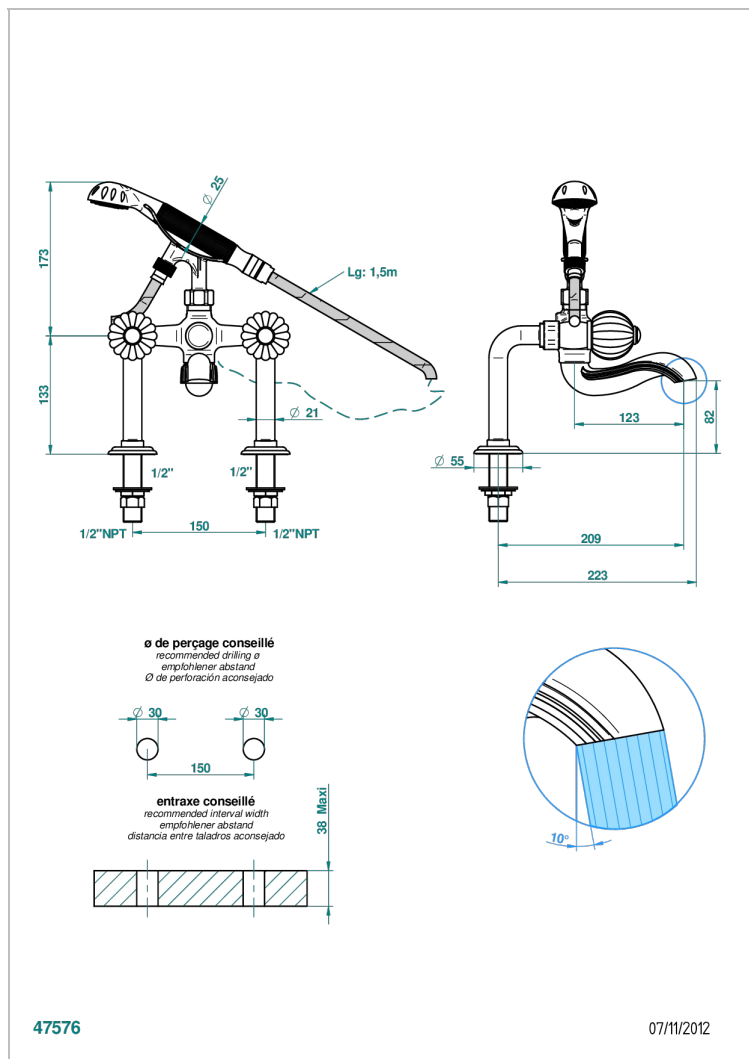

MANDARINE CRISTAL CLAIR

U1D-13G/US

Mélangeur bain douche sur gorge 1/2" avec flexible et douchette, standard américain

THG[®]
PARIS

CARACTÉRISTIQUES

- Pour montage bord de baignoire ou sur gorge
- Livré avec une paire de colonettes
- Têtes à disques céramique 1/2" 1/4 tour
- Bec à écoulement libre
- Entraxe 150 mm
- Inverseur automatique
- Flexible métallique 1,5 m double agrafage
- Douchette en laiton avec tapis Easyclean, réducteur de débit et clapet anti-retour
- Raccordements aux standards US
- ASME : ASME A112.18.1-2011/CSA B125.1-11

Pvd umber mat - H67
Vieux cuivre rouge mat - H07
Vieux nickel - H28

SPECIFICATIONS TECHNIQUES

- Recommandé : 3 bars (max. 5 bars) - Advised : 43,5 psi (max. 72 psi)
- Bec : 75 l/min à 3 bars - Douchette : 9,5 l/min à 3 bars
- Spout : 19,8 gpm at 43.5 psi - Handshower : 2.5 gpm at 43.5 psi