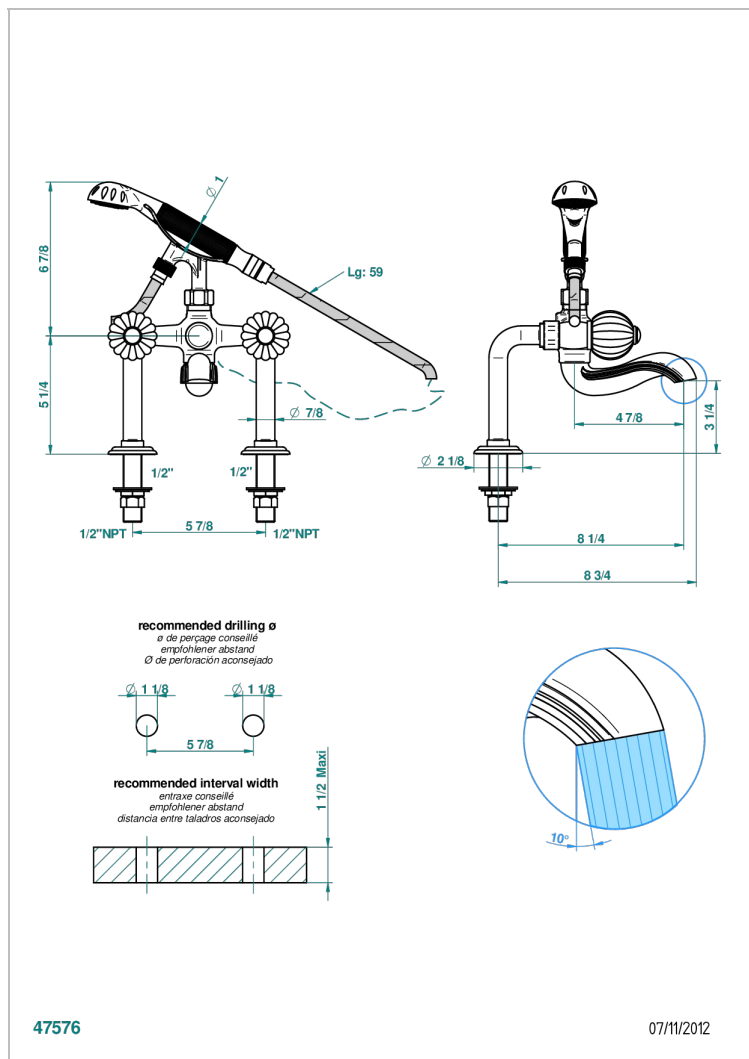

MANDARINE CRISTAL CLAIR

U1D-13G/US

Mélangeur bain douche sur gorge 1/2" avec flexible et douchette, standard américain

THG[®]
PARIS

CARACTÉRISTIQUES

- Pour montage bord de baignoire ou sur gorge
- Livré avec une paire de colonettes
- Têtes à disques céramique 1/2" 1/4 tour
- Bec à écoulement libre
- Entraxe 150 mm
- Inverseur automatique
- Flexible métallique 1,5 m double agrafage
- Douchette en laiton avec tapis Easyclean, réducteur de débit et clapet anti-retour
- Raccordements aux standards US
- ASME : ASME A112.18.1-2011/CSA B125.1-11