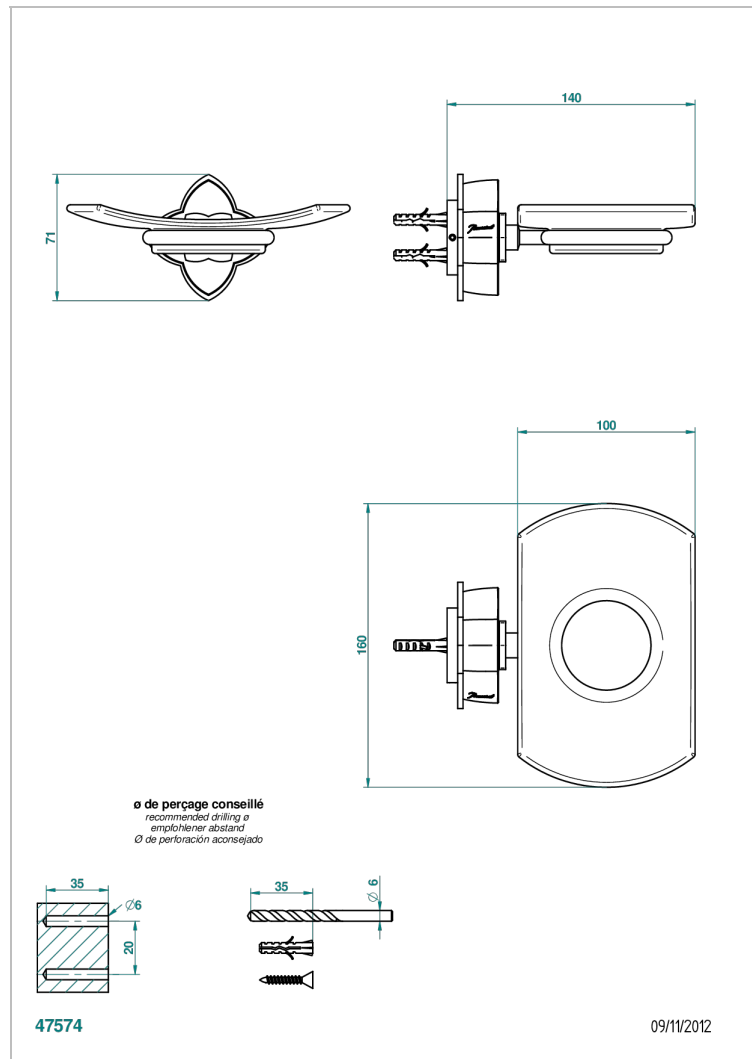

# PETALE DE CRISTAL BLEU

U6B-500

Porte-savon mural avec coupelle en verre

THG<sup>®</sup>  
PARIS

## CARACTÉRISTIQUES

- Accessoire en laiton
- Coupelle en verre